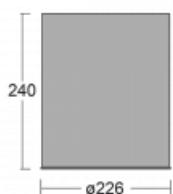

Svítidlo

Ture-C

57-283K-10GGD/830, W

Jedná se o válcové přisazené svítidlo, které má vynikající index UGR<19, což znamená, že svítidlo neoslňuje.

Svítidlo uplatníte v kancelářích, zasedacích místnostech a díky speciálním zdrojům i v showroomech. RealWhite zvýrazní bílou, StrongColour zase vybranou barvu a RealColour akcentuje vlastní barvu. S Tunable White nastavíte teplotu chromatičnosti dle denní doby. S pomocí těchto zdrojů nasvícené objekty vypadají ještě lákavěji.

Technický výkres

Typ montáže	Přisazené
Typ vyzařování	Přímé
Tvar svítidla	Kruhové
Barva svítidla	Bílá
Materiál	Hliník
Životnost	L80/B20 50 000 hodin
Záruka	60 měsíců
Popis svítidla	Svítidlo přisazené
Rozměry	ø 226 mm × 240 mm
Světelný zdroj	LED MODUL
Druh optiky	Opálový difusor
Světelný tok*	2040 lm ± 10 %
Teplota chromatičnosti	3000 K teplá bílá
Měrný výkon	113 lm/W
MacAdam zdroje	3
Index podání barev	80
UGR max. X=4H Y=8H, ρ=70,50,20	18
Příkon svítidla	18 W ± 10 %
Zapojení svítidla	Stmívatelné DALI
Elektrické napětí	220-240V
Frekvence	50/60Hz