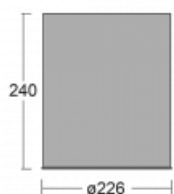

Svítidlo

Ture-C

57-283K-10GGD/830, B

Jedná se o válcové přisazené svítidlo, které má vynikající index UGR<19, což znamená, že svítidlo neoslňuje.

Svítidlo uplatníte v kancelářích, zasedacích místnostech a díky speciálním zdrojům i v showroomech. RealWhite zvýrazní bílou, StrongColour zase vybranou barvu a RealColour akcentuje vlastní barvu. S Tunable White nastavíte teplotu chromatičnosti dle denní doby. S pomocí těchto zdrojů nasvícené objekty vypadají ještě lákavěji.

Technický výkres

Typ montáže	Přisazené
Typ vyzařování	Přímé
Tvar svítidla	Kruhové
Barva svítidla	Černá
Materiál	Hliník
Životnost	L80/B20 50 000 hodin
Záruka	60 měsíců
Popis svítidla	Svítidlo přisazené
Rozměry	ø 226 mm × 240 mm
Světelný zdroj	LED MODUL
Druh optiky	Opálový difusor
Světelný tok*	1900 lm ± 10 %
Teplota chromatičnosti	3000 K teplá bílá
Měrný výkon	106 lm/W
MacAdam zdroje	3
Index podání barev	80
UGR max. X=4H Y=8H, ρ=70,50,20	17.7
Příkon svítidla	18 W ± 10 %
Zapojení svítidla	Stmívatelné DALI
Elektrické napětí	220-240V
Frekvence	50/60Hz