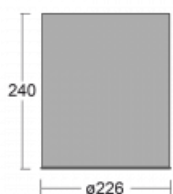

Svítidlo

Ture-C

57-283K-10GDM3/840, W

Jedná se o válcové přisazené svítidlo, které má vynikající index UGR<19, což znamená, že svítidlo neoslňuje.

Svítidlo uplatníte v kancelářích, zasedacích místnostech a díky speciálním zdrojům i v showroomech. RealWhite zvýrazní bílou, StrongColour zase vybranou barvu a RealColour akcentuje vlastní barvu. S Tunable White nastavíte teplotu chromatičnosti dle denní doby. S pomocí těchto zdrojů nasvícené objekty vypadají ještě lákavěji.

Technický výkres

Typ montáže	Přisazené
Typ vyzařování	Přímé
Tvar svítidla	Kruhové
Barva svítidla	Bílá
Materiál	Hliník
Životnost	L80/B20 50 000 hodin
Záruka	60 měsíců
Popis svítidla	Svítidlo přisazené
Rozměry	ø 226 mm × 240 mm
Světelný zdroj	LED MODUL
Druh optiky	Opálový difusor
Světelný tok*	1260 lm ± 10 %
Teplota chromatičnosti	4000 K studená bílá
Měrný výkon	131 lm/W
MacAdam zdroje	3
Index podání barev	80
UGR max. X=4H Y=8H, ρ=70,50,20	16.3
Příkon svítidla	9.6 W ± 10 %
Zapojení svítidla	Elektronický předřadník nestmívatelný s 3h nouzí
Elektrické napětí	220-240V
Frekvence	50/60Hz