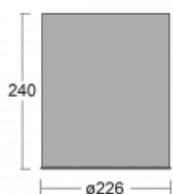

Svítidlo

Ture-C

57-283K-10GDM3/840, W

Jedná se o válcové přisazené svítidlo, které má vynikající index UGR<19, což znamená, že svítidlo neoslňuje.

Svítidlo uplatníte v kancelářích, zasedacích místnostech a díky speciálním zdrojům i v showroomech. RealWhite zvýrazní bílou, StrongColour zase vybranou barvu a RealColour akcentuje vlastní barvu. S Tunable White nastavíte teplotu chromatičnosti dle denní doby. S pomocí těchto zdrojů nasvícené objekty vypadají ještě lákavěji.

Technický výkres

Typ montáže	Přisazené
Typ vyzařování	Přímé
Tvar svítidla	Kruhové
Barva svítidla	Bílá
Materiál	Hliník
Životnost	L80/B20 50 000 hodin
Záruka	5 let
Popis svítidla	Svítidlo přisazené
Rozměry	ø 226 mm × 240 mm
Světelný zdroj	LED MODUL
Druh optiky	Opálový difusor
Světelný tok*	1260 lm
Teplota chromatičnosti	4000 K studená bílá
Měrný výkon	131 lm/W
MacAdam zdroje	3
Index podání barev	80
UGR max. X=4H Y=8H, ρ=70,50,20	16.3
Příkon svítidla*	9.6 W
Zapojení svítidla	ON/OFF + 3h nouze
Elektrické napětí	220-240V
Frekvence	50/60Hz