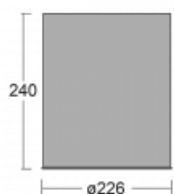

Svítidlo

Ture-C

57-283K-10GDM3/840, B

Jedná se o válcové přisazené svítidlo, které má vynikající index UGR<19, což znamená, že svítidlo neoslňuje.

Svítidlo uplatníte v kancelářích, zasedacích místnostech a díky speciálním zdrojům i v showroomech. RealWhite zvýrazní bílou, StrongColour zase vybranou barvu a RealColour akcentuje vlastní barvu. S Tunable White nastavíte teplotu chromatičnosti dle denní doby. S pomocí těchto zdrojů nasvícené objekty vypadají ještě lákavěji.

Technický výkres

Typ montáže	Přisazené
Typ vyzařování	Přímé
Tvar svítidla	Kruhové
Barva svítidla	Černá
Materiál	Hliník
Životnost	L80/B20 50 000 hodin
Záruka	5 let
Popis svítidla	Svítidlo přisazené
Rozměry	ø 226 mm × 240 mm
Světelný zdroj	LED MODUL
Druh optiky	Opálový difusor
Světelný tok*	1170 lm
Teplota chromatičnosti	4000 K studená bílá
Měrný výkon	122 lm/W
MacAdam zdroje	3
Index podání barev	80
UGR max. X=4H Y=8H, ρ=70,50,20	16.1
Příkon svítidla*	9.6 W
Zapojení svítidla	ON/OFF + 3h nouze
Elektrické napětí	220-240V
Frekvence	50/60Hz