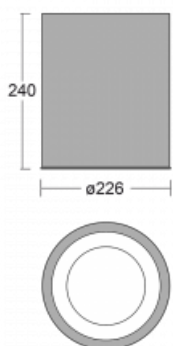

Svítidlo

Ture-C

57-283K-10GDM3/840, B

Jedná se o válcové přisazené svítidlo, které má vynikající index UGR<19, což znamená, že svítidlo neoslňuje.

Svítidlo uplatníte v kancelářích, zasedacích místnostech a díky speciálním zdrojům i v showroomech. RealWhite zvýrazní bílou, StrongColour zase vybranou barvu a RealColour akcentuje vlastní barvu. S Tunable White nastavíte teplotu chromatičnosti dle denní doby. S pomocí těchto zdrojů nasvícené objekty vypadají ještě lákavěji.

Technický výkres

Typ montáže	Přisazené
Typ vyzařování	Přímé
Tvar svítidla	Kruhové
Barva svítidla	Černá
Materiál	Hliník
Životnost	L80/B20 50 000 hodin
Záruka	60 měsíců
Popis svítidla	Svítidlo přisazené
Rozměry	ø 226 mm × 240 mm
Světelný zdroj	LED MODUL
Druh optiky	Opálový difusor
Světelný tok*	1170 lm ± 10 %
Teplota chromatičnosti	4000 K studená bílá
Měrný výkon	122 lm/W
MacAdam zdroje	3
Index podání barev	80
UGR max. X=4H Y=8H, ρ=70,50,20	16.1
Příkon svítidla	9.6 W ± 10 %
Zapojení svítidla	Elektronický předřadník nestmívatelný s 3h nouzí
Elektrické napětí	220-240V
Frekvence	50/60Hz

⊕ CE IP 20

Křivka

Ke stažení[Montážní návod](#)[Fotografie](#)

Příslušenství

00-00399, B
sada pro zavěšení
2000mm, lanko 1ks,
kabel 5x0,75mm,
kalíšek