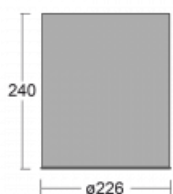

Svítidlo

Ture-C

57-283K-10GDM3/830, W

Jedná se o válcové přisazené svítidlo, které má vynikající index UGR<19, což znamená, že svítidlo neoslňuje.

Svítidlo uplatníte v kancelářích, zasedacích místnostech a díky speciálním zdrojům i v showroomech. RealWhite zvýrazní bílou, StrongColour zase vybranou barvu a RealColour akcentuje vlastní barvu. S Tunable White nastavíte teplotu chromatičnosti dle denní doby. S pomocí těchto zdrojů nasvícené objekty vypadají ještě lákavěji.

Technický výkres

Typ montáže	Přisazené
Typ vyzařování	Přímé
Tvar svítidla	Kruhové
Barva svítidla	Bílá
Materiál	Hliník
Životnost	L80/B20 50 000 hodin
Záruka	60 měsíců
Popis svítidla	Svítidlo přisazené

Rozměry	ø 226 mm × 240 mm
Světelný zdroj	LED MODUL