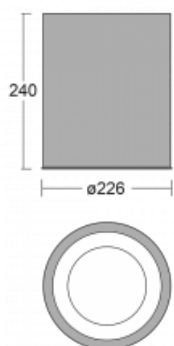

Svítidlo

Ture-C

57-283K-10GDM3/830, W

Jedná se o válcové přisazené svítidlo, které má vynikající index UGR<19, což znamená, že svítidlo neoslňuje.

Svítidlo uplatníte v kancelářích, zasedacích místnostech a díky speciálním zdrojům i v showroomech. RealWhite zvýrazní bílou, StrongColour zase vybranou barvu a RealColour akcentuje vlastní barvu. S Tunable White nastavíte teplotu chromatičnosti dle denní doby. S pomocí těchto zdrojů nasvícené objekty vypadají ještě lákavěji.

Technický výkres

Typ montáže	Přisazené
Typ vyzařování	Přímé
Tvar svítidla	Kruhové
Barva svítidla	Bílá
Materiál	Hliník
Životnost	L80/B20 50 000 hodin
Záruka	5 let
Popis svítidla	Svítidlo přisazené
Rozměry	ø 226 mm × 240 mm
Světelný zdroj	LED MODUL
Druh optiky	Opálový difusor
Světelný tok*	1200 lm
Teplota chromatičnosti	3000 K teplá bílá
Měrný výkon	125 lm/W
MacAdam zdroje	3
Index podání barev	80
UGR max. X=4H Y=8H, ρ=70,50,20	16.1
Příkon svítidla*	9.6 W
Zapojení svítidla	ON/OFF + 3h nouze
Elektrické napětí	220-240V
Frekvence	50/60Hz

⊥ CE IP 20

*±10 %

Křivka

Ke stažení[Montážní návod](#)[Fotografie](#)

Příslušenství

00-00399, W
sada pro zavěšení
2000mm, lanko 1ks,
kabel 5x0,75mm,
kalíšek