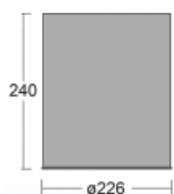

Svítidlo

Ture-C

57-283K-10GDM3/830, B

Jedná se o válcové přisazené svítidlo, které má vynikající index UGR<19, což znamená, že svítidlo neoslňuje.

Svítidlo uplatníte v kancelářích, zasedacích místnostech a díky speciálním zdrojům i v showroomech. RealWhite zvýrazní bílou, StrongColour zase vybranou barvu a RealColour akcentuje vlastní barvu. S Tunable White nastavíte teplotu chromatičnosti dle denní doby. S pomocí těchto zdrojů nasvícené objekty vypadají ještě lákavěji.

Technický výkres

Typ montáže	Přisazené
Typ vyzařování	Přímé
Tvar svítidla	Kruhové
Barva svítidla	Černá
Materiál	Hliník
Životnost	L80/B20 50 000 hodin
Záruka	5 let
Popis svítidla	Svítidlo přisazené

Rozměry	ø 226 mm × 240 mm
Světelný zdroj	LED MODUL

Druh optiky	Opálový difusor
-------------	-----------------

Světelný tok*	1120 lm
---------------	---------

Teplota chromatičnosti	3000 K teplá bílá
------------------------	-------------------

Měrný výkon	117 lm/W
-------------	----------