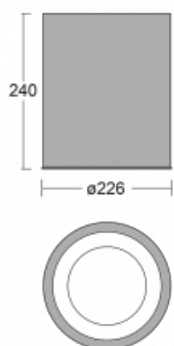

Svítidlo

Ture-C

57-283K-10GDM/840, W

Jedná se o válcové přisazené svítidlo, které má vynikající index UGR<19, což znamená, že svítidlo neoslňuje.

Svítidlo uplatníte v kancelářích, zasedacích místnostech a díky speciálním zdrojům i v showroomech. RealWhite zvýrazní bílou, StrongColour zase vybranou barvu a RealColour akcentuje vlastní barvu. S Tunable White nastavíte teplotu chromatičnosti dle denní doby. S pomocí těchto zdrojů nasvícené objekty vypadají ještě lákavěji.

Technický výkres

Typ montáže	Přisazené
Typ vyzařování	Přímé
Tvar svítidla	Kruhové
Barva svítidla	Bílá
Materiál	Hliník
Životnost	L80/B20 50 000 hodin
Záruka	60 měsíců
Popis svítidla	Svítidlo přisazené
Rozměry	ø 226 mm × 240 mm
Světelný zdroj	LED MODUL
Druh optiky	Opálový difusor
Světelný tok*	1260 lm ± 10 %
Teplota chromatičnosti	4000 K studená bílá
Měrný výkon	131 lm/W
MacAdam zdroje	3
Index podání barev	80
UGR max. X=4H Y=8H, ρ=70,50,20	16.3
Příkon svítidla	9.6 W ± 10 %
Zapojení svítidla	Elektronický předřadník nestmívatelný s 1h nouzí
Elektrické napětí	220-240V
Frekvence	50/60Hz

⊕ CE IP 20

Křivka

Ke stažení[Montážní návod](#)[Fotografie](#)

Příslušenství

00-00399, W
sada pro zavěšení
2000mm, lanko 1ks,
kabel 5x0,75mm,
kalíšek