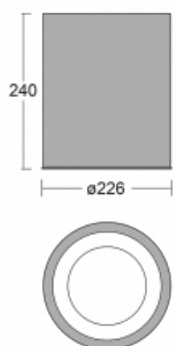

Svítidlo

Ture-C

57-283K-10GDM/840, B

Jedná se o válcové přisazené svítidlo, které má vynikající index UGR<19, což znamená, že svítidlo neoslňuje.

Svítidlo uplatníte v kancelářích, zasedacích místnostech a díky speciálním zdrojům i v showroomech. RealWhite zvýrazní bílou, StrongColour zase vybranou barvu a RealColour akcentuje vlastní barvu. S Tunable White nastavíte teplotu chromatičnosti dle denní doby. S pomocí těchto zdrojů nasvícené objekty vypadají ještě lákavěji.

Technický výkres

Typ montáže	Přisazené
Typ vyzařování	Přímé
Tvar svítidla	Kruhové
Barva svítidla	Černá
Materiál	Hliník
Životnost	L80/B20 50 000 hodin
Záruka	5 let
Popis svítidla	Svítidlo přisazené
Rozměry	ø 226 mm × 240 mm
Světelný zdroj	LED MODUL
Druh optiky	Opálový difusor
Světelný tok*	1170 lm
Teplota chromatičnosti	4000 K studená bílá
Měrný výkon	122 lm/W
MacAdam zdroje	3
Index podání barev	80
UGR max. X=4H Y=8H, ρ=70,50,20	16.1
Příkon svítidla*	9.6 W
Zapojení svítidla	ON/OFF + 1h nouze
Elektrické napětí	220-240V
Frekvence	50/60Hz