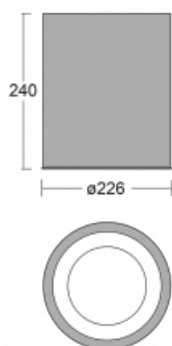

Svítidlo

Ture-C

57-283K-10GDM/830, B

Jedná se o válcové přisazené svítidlo, které má vynikající index UGR<19, což znamená, že svítidlo neoslňuje.

Svítidlo uplatníte v kancelářích, zasedacích místnostech a díky speciálním zdrojům i v showroomech. RealWhite zvýrazní bílou, StrongColour zase vybranou barvu a RealColour akcentuje vlastní barvu. S Tunable White nastavíte teplotu chromatičnosti dle denní doby. S pomocí těchto zdrojů nasvícené objekty vypadají ještě lákavěji.

Technický výkres

Typ montáže	Přisazené
Typ vyzařování	Přímé
Tvar svítidla	Kruhové
Barva svítidla	Černá
Materiál	Hliník
Životnost	L80/B20 50 000 hodin
Záruka	60 měsíců
Popis svítidla	Svítidlo přisazené
Rozměry	ø 226 mm × 240 mm
Světelný zdroj	LED MODUL
Druh optiky	Opálový difusor
Světelný tok*	1120 lm ± 10 %
Teplota chromatičnosti	3000 K teplá bílá
Měrný výkon	117 lm/W
MacAdam zdroje	3
Index podání barev	80
UGR max. X=4H Y=8H, ρ=70,50,20	15.9
Příkon svítidla	9.6 W ± 10 %
Zapojení svítidla	Elektronický předřadník nestmívatelný s 1h nouzí
Elektrické napětí	220-240V
Frekvence	50/60Hz