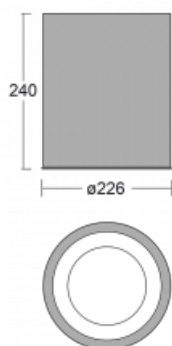

Svítidlo

Ture-C

57-283K-10GDE/840, S

Jedná se o válcové přisazené svítidlo, které má vynikající index UGR<19, což znamená, že svítidlo neoslňuje.

Svítidlo uplatníte v kancelářích, zasedacích místnostech a díky speciálním zdrojům i v showroomech. RealWhite zvýrazní bílou, StrongColour zase vybranou barvu a RealColour akcentuje vlastní barvu. S Tunable White nastavíte teplotu chromatičnosti dle denní doby. S pomocí těchto zdrojů nasvícené objekty vypadají ještě lákavěji.

Technický výkres

Typ montáže	Přisazené
Typ vyzařování	Přímé
Tvar svítidla	Kruhové
Barva svítidla	Stříbrná
Materiál	Hliník
Životnost	L80/B20 50 000 hodin
Záruka	5 let
Popis svítidla	Svítidlo přisazené
Rozměry	ø 226 mm × 240 mm
Světelný zdroj	LED MODUL
Druh optiky	Opálový difusor
Světelný tok*	1260 lm
Teplota chromatičnosti	4000 K studená bílá
Měrný výkon	131 lm/W
MacAdam zdroje	3
Index podání barev	80
UGR max. X=4H Y=8H, ρ=70,50,20	16.3
Příkon svítidla*	9.6 W
Zapojení svítidla	ON/OFF
Elektrické napětí	220-240V
Frekvence	50/60Hz

⊥ CE IP 20

*±10 %

Křivka

Ke stažení[Montážní návod](#)[Fotografie](#)

Příslušenství

00-00398, S
sada pro zavěšení
2000mm, lanko 1ks,
kabel 3x0,75mm,
kalíšek