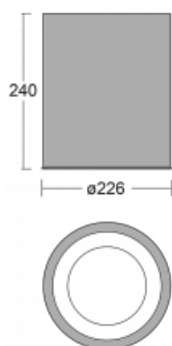

Svítidlo

Ture-C

57-283K-10GDE/840, B

Jedná se o válcové přisazené svítidlo, které má vynikající index UGR<19, což znamená, že svítidlo neoslňuje.

Svítidlo uplatníte v kancelářích, zasedacích místnostech a díky speciálním zdrojům i v showroomech. RealWhite zvýrazní bílou, StrongColour zase vybranou barvu a RealColour akcentuje vlastní barvu. S Tunable White nastavíte teplotu chromatičnosti dle denní doby. S pomocí těchto zdrojů nasvícené objekty vypadají ještě lákavěji.

Technický výkres

Typ montáže	Přisazené
Typ vyzařování	Přímé
Tvar svítidla	Kruhové
Barva svítidla	Černá
Materiál	Hliník
Životnost	L80/B20 50 000 hodin
Záruka	5 let
Popis svítidla	Svítidlo přisazené
Rozměry	ø 226 mm × 240 mm
Světelný zdroj	LED MODUL
Druh optiky	Opálový difusor
Světelný tok*	1170 lm
Teplota chromatičnosti	4000 K studená bílá
Měrný výkon	122 lm/W
MacAdam zdroje	3
Index podání barev	80
UGR max. X=4H Y=8H, ρ=70,50,20	16.1
Příkon svítidla*	9.6 W
Zapojení svítidla	ON/OFF
Elektrické napětí	220-240V
Frekvence	50/60Hz

⊥ CE IP 20

*±10 %

Křivka

Ke stažení[Montážní návod](#)[Fotografie](#)

Příslušenství

00-00398, B
sada pro zavěšení
2000mm, lanko 1ks,
kabel 3x0,75mm,
kalíšek