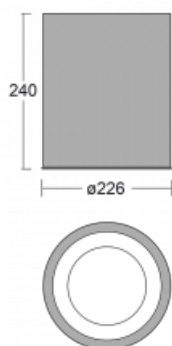

# Ture-C

57-283K-10GDE/840, B

Jedná se o válcové přisazené svítidlo, které má vynikající index UGR<19, což znamená, že svítidlo neoslňuje.

Svítidlo uplatníte v kancelářích, zasedacích místnostech a díky speciálním zdrojům i v showroomech. RealWhite zvýrazní bílou, StrongColour zase vybranou barvu a RealColour akcentuje vlastní barvu. S Tunable White nastavíte teplotu chromatičnosti dle denní doby. S pomocí těchto zdrojů nasvícené objekty vypadají ještě lákavěji.

## Technický výkres

Typ montáže	Přisazené
Typ vyzařování	Přímé
Tvar svítidla	Kruhové
Barva svítidla	Černá
Materiál	Hliník
Životnost	L80/B20 50 000 hodin
Záruka	60 měsíců
Popis svítidla	Svítidlo přisazené
Rozměry	ø 226 mm × 240 mm
Světelný zdroj	LED MODUL
Druh optiky	Opálový difusor
Světelný tok*	1170 lm ± 10 %
Teplota chromatičnosti	4000 K studená bílá
Měrný výkon	122 lm/W
MacAdam zdroje	3
Index podání barev	80
UGR max. X=4H Y=8H, ρ=70,50,20	16.1
Příkon svítidla	9.6 W ± 10 %
Zapojení svítidla	Předřadník nestmívatelný
Elektrické napětí	220-240V
Frekvence	50/60Hz