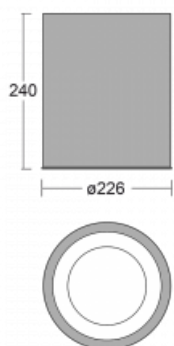

Svítidlo

Ture-C

57-283K-10GDE/830, W

Jedná se o válcové přisazené svítidlo, které má vynikající index UGR<19, což znamená, že svítidlo neoslňuje.

Svítidlo uplatníte v kancelářích, zasedacích místnostech a díky speciálním zdrojům i v showroomech. RealWhite zvýrazní bílou, StrongColour zase vybranou barvu a RealColour akcentuje vlastní barvu. S Tunable White nastavíte teplotu chromatičnosti dle denní doby. S pomocí těchto zdrojů nasvícené objekty vypadají ještě lákavěji.

Technický výkres

Typ montáže	Přisazené
Typ vyzařování	Přímé
Tvar svítidla	Kruhové
Barva svítidla	Bílá
Materiál	Hliník
Životnost	L80/B20 50 000 hodin
Záruka	5 let
Popis svítidla	Svítidlo přisazené
Rozměry	ø 226 mm × 240 mm
Světelný zdroj	LED MODUL
Druh optiky	Opálový difusor
Světelný tok*	1200 lm
Teplota chromatičnosti	3000 K teplá bílá
Měrný výkon	125 lm/W
MacAdam zdroje	3
Index podání barev	80
UGR max. X=4H Y=8H, ρ=70,50,20	16.1
Příkon svítidla*	9.6 W
Zapojení svítidla	ON/OFF
Elektrické napětí	220-240V
Frekvence	50/60Hz

 **CE** IP 20

*±10 %

Křivka

Ke stažení[Montážní návod](#)[Fotografie](#)

Příslušenství

00-00398, W
sada pro zavěšení
2000mm, lanko 1ks,
kabel 3x0,75mm,
kalíšek