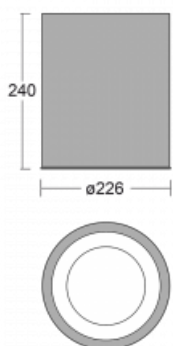

# Ture-C

57-283K-10GDE/830, B

Jedná se o válcové přisazené svítidlo, které má vynikající index UGR<19, což znamená, že svítidlo neoslňuje.

Svítidlo uplatníte v kancelářích, zasedacích místnostech a díky speciálním zdrojům i v showroomech. RealWhite zvýrazní bílou, StrongColour zase vybranou barvu a RealColour akcentuje vlastní barvu. S Tunable White nastavíte teplotu chromatičnosti dle denní doby. S pomocí těchto zdrojů nasvícené objekty vypadají ještě lákavěji.

## Technický výkres

Typ montáže	Přisazené
Typ vyzařování	Přímé
Tvar svítidla	Kruhové
Barva svítidla	Černá
Materiál	Hliník
Životnost	L80/B20 50 000 hodin
Záruka	5 let
Popis svítidla	Svítidlo přisazené
Rozměry	ø 226 mm × 240 mm
Světelný zdroj	LED MODUL
Druh optiky	Opálový difusor
Světelný tok*	1120 lm
Teplota chromatičnosti	3000 K teplá bílá
Měrný výkon	117 lm/W
MacAdam zdroje	3
Index podání barev	80
UGR max. X=4H Y=8H, ρ=70,50,20	15.9
Příkon svítidla*	9.6 W
Zapojení svítidla	ON/OFF
Elektrické napětí	220-240V
Frekvence	50/60Hz