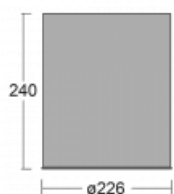

Svítidlo

Ture-C

57-283K-10GDD/840, B

Jedná se o válcové přisazené svítidlo, které má vynikající index UGR<19, což znamená, že svítidlo neoslňuje.

Svítidlo uplatníte v kancelářích, zasedacích místnostech a díky speciálním zdrojům i v showroomech. RealWhite zvýrazní bílou, StrongColour zase vybranou barvu a RealColour akcentuje vlastní barvu. S Tunable White nastavíte teplotu chromatičnosti dle denní doby. S pomocí těchto zdrojů nasvícené objekty vypadají ještě lákavěji.

Technický výkres

Typ montáže	Přisazené
Typ vyzařování	Přímé
Tvar svítidla	Kruhové
Barva svítidla	Černá
Materiál	Hliník
Životnost	L80/B20 50 000 hodin
Záruka	60 měsíců
Popis svítidla	Svítidlo přisazené
Rozměry	ø 226 mm × 240 mm
Světelný zdroj	LED MODUL
Druh optiky	Opálový difusor
Světelný tok*	1390 lm ± 10 %
Teplota chromatičnosti	4000 K studená bílá
Měrný výkon	118 lm/W
MacAdam zdroje	3
Index podání barev	80
UGR max. X=4H Y=8H, ρ=70,50,20	16.7
Příkon svítidla	11.8 W ± 10 %
Zapojení svítidla	Stmívatelné DALI
Elektrické napětí	220-240V
Frekvence	50/60Hz