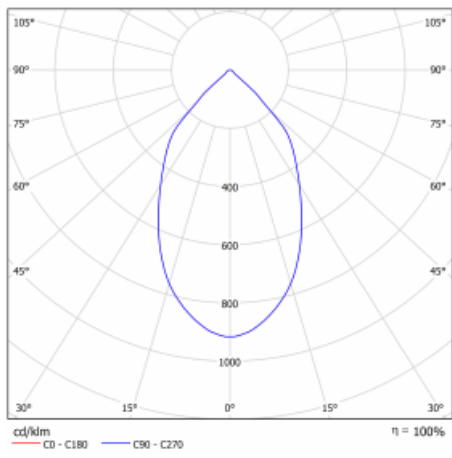

Technický výkres

Křivka