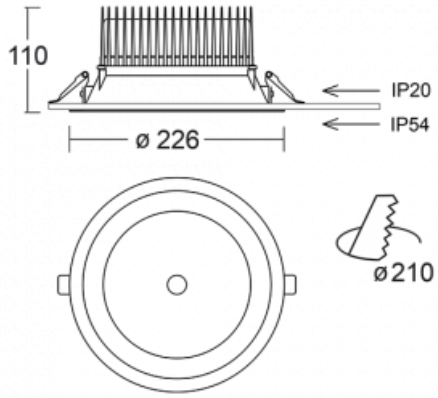

Svítidlo

Ture

57-001L-10GHV/M/840, W +
00-00152M

Jedná se o kruhové vestavné svítidlo typu downlight, které má vynikající index UGR < 19 do 3000 lm, což znamená, že svítidlo neoslňuje. Svítidlo uplatníte v kancelářích, zasedacích místnostech a díky speciálním zdrojům i v showroomech. RealWhite zvýrazní bílou, StrongColour zase vybranou barvu a RealColour akcentuje vlastní barvu. S Tunable White nastavíte teplotu chromatičnosti dle denní doby. S pomocí těchto zdrojů nasvícené objekty vypadají ještě lákavěji. Vysoký stupeň IP54 brání proniknutí vody a cizích těles. Svítidlo tak využijete i do náročného prostředí, kterým je například wellness centrum. Měrný výkon je až 118 lm/W. Ture vyrábíme ve třech variantách – malé svítidlo s průměrem 145 mm, střední s průměrem 185 mm a největší svítidlo o průměru 226 mm.

| | |
|-----------------------------------|--|
| Typ montáže | Vestavné |
| Typ vyzařování | Přímé |
| Tvar svítidla | Kruhové |
| Barva svítidla | Bílá |
| Materiál | Hliník |
| Životnost | L80/B10 50 000 hodin |
| Záruka | 60 měsíců |
| Popis svítidla | Svítidlo vestavné |
| Rozměry | ø 226 mm × 110 mm |
| Druh optiky | Hladký hliníkový reflektor |
| Světelný tok* | 2220 lm ± 10 % |
| Teplota chromatičnosti | 4000 K studená bílá |
| Měrný výkon | 123 lm/W |
| MacAdam zdroje | 3 |
| Index podání barev | 80 |
| UGR max. X=4H Y=8H, ρ=70,50,20 | 12 |
| Příkon svítidla | 18 W ± 10 % |
| Zapojení svítidla | Elektronický předřadník nestmívatelný s 1h nouzí |
| Elektrické napětí | 220-240V |
| Frekvence | 50/60Hz |

 **CE** IP 54

Technický výkres

Křivka

Ke stažení[Montážní návod](#)[Fotografie](#)