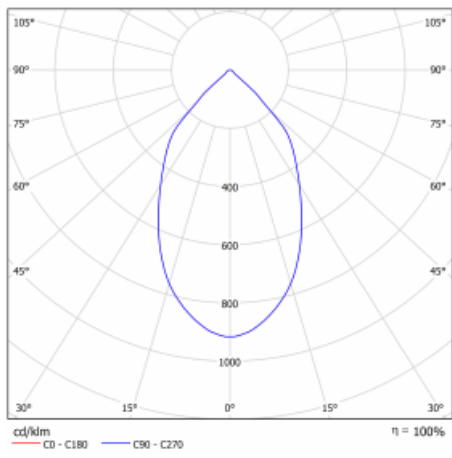

Svítidlo

Ture

**57-001L-10GHV/M/840, W +
00-00152M**

Jedná se o kruhové vestavné svítidlo typu downlight, které má vynikající index UGR < 19 do 3000 lm, což znamená, že svítidlo neoslňuje. Svítidlo uplatníte v kancelářích, zasedacích místnostech a díky speciálním zdrojům i v showroomech. RealWhite zvýrazní bílou, StrongColour zase vybranou barvu a RealColour akcentuje vlastní barvu. S Tunable White nastavíte teplotu chromatičnosti dle denní doby. S pomocí těchto zdrojů nasvícené objekty vypadají ještě lákavěji. Vysoký stupeň IP54 brání proniknutí vody a cizích těles. Svítidlo tak využijete i do náročného prostředí, kterým je například wellness centrum. Měrný výkon je až 118 lm/W. Ture vyrábíme ve třech variantách – malé svítidlo s průměrem 145 mm, střední s průměrem 185 mm a největší svítidlo o průměru 226 mm.

Typ montáže	Vestavné
Typ vyzařování	Přímé
Tvar svítidla	Kruhové
Barva svítidla	Bílá
Materiál	Hliník
Životnost	L80/B10 50 000 hodin
Záruka	5 let
Popis svítidla	Svítidlo vestavné
Rozměry	ø 226 mm × 110 mm
Druh optiky	Hladký hliníkový reflektor
Světelný tok*	2220 lm
Teplota chromatičnosti	4000 K studená bílá
Měrný výkon	123 lm/W
MacAdam zdroje	3
Index podání barev	80
UGR max. X=4H Y=8H, ρ=70,50,20	12
Příkon svítidla*	18 W
Zapojení svítidla	ON/OFF + 1h nouze
Elektrické napětí	220-240V
Frekvence	50/60Hz

 **IP 54**

*±10 %

Technický výkres

Křivka

Ke stažení[Montážní návod](#)[Fotografie](#)