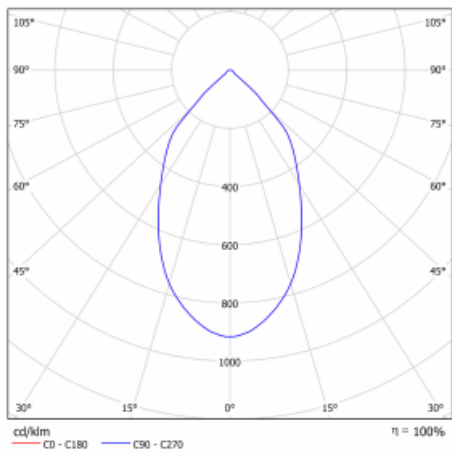

Svítidlo

Ture

**57-001L-10GHV/M/840, W +
00-00152M3**

Jedná se o kruhové vestavné svítidlo typu downlight, které má vynikající index UGR < 19 do 3000 lm, což znamená, že svítidlo neoslňuje. Svítidlo uplatníte v kancelářích, zasedacích místnostech a díky speciálním zdrojům i v showroomech. RealWhite zvýrazní bílou, StrongColour zase vybranou barvu a RealColour akcentuje vlastní barvu. S Tunable White nastavíte teplotu chromatičnosti dle denní doby. S pomocí těchto zdrojů nasvícené objekty vypadají ještě lákavěji. Vysoký stupeň IP54 brání proniknutí vody a cizích těles. Svítidlo tak využijete i do náročného prostředí, kterým je například wellness centrum. Měrný výkon je až 118 lm/W. Ture vyrábíme ve třech variantách – malé svítidlo s průměrem 145 mm, střední s průměrem 185 mm a největší svítidlo o průměru 226 mm.

Typ montáže	Vestavné
Typ vyzařování	Přímé
Tvar svítidla	Kruhové
Barva svítidla	Bílá
Materiál	Hliník
Životnost	L80/B10 50 000 hodin
Záruka	5 let
Popis svítidla	Svítidlo vestavné
Rozměry	ø 226 mm × 110 mm
Druh optiky	Hladký hliníkový reflektor
Světelný tok*	2220 lm
Teplota chromatičnosti	4000 K studená bílá
Měrný výkon	123 lm/W
MacAdam zdroje	3
Index podání barev	80
UGR max. X=4H Y=8H, ρ=70,50,20	12
Příkon svítidla*	18 W
Zapojení svítidla	ON/OFF + 3h nouze
Elektrické napětí	220-240V
Frekvence	50/60Hz

 **IP 54**

*±10 %

Technický výkres

Křivka

Ke stažení[Montážní návod](#)[Fotografie](#)