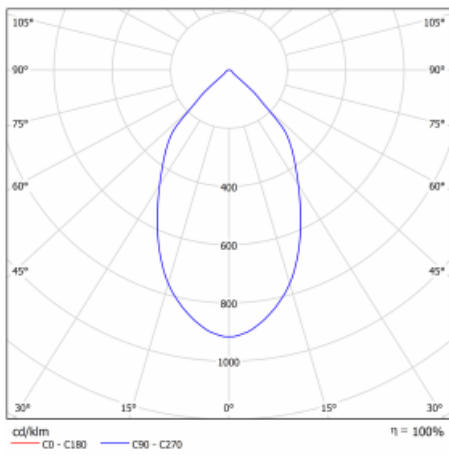

Svítidlo

Ture

57-001L-10GHV/M/840, B +
00-00153M3I

Jedná se o kruhové vestavné svítidlo typu downlight, které má vynikající index UGR < 19 do 3000 lm, což znamená, že svítidlo neoslňuje. Svítidlo uplatníte v kancelářích, zasedacích místnostech a díky speciálním zdrojům i v showroomech. RealWhite zvýrazní bílou, StrongColour zase vybranou barvu a RealColour akcentuje vlastní barvu. S Tunable White nastavíte teplotu chromatičnosti dle denní doby. S pomocí těchto zdrojů nasvícené objekty vypadají ještě lákavěji. Vysoký stupeň IP54 brání proniknutí vody a cizích těles. Svítidlo tak využijete i do náročného prostředí, kterým je například wellness centrum. Měrný výkon je až 118 lm/W. Ture vyrábíme ve třech variantách – malé svítidlo s průměrem 145 mm, střední s průměrem 185 mm a největší svítidlo o průměru 226 mm.

Typ montáže	Vestavné
Typ vyzařování	Přímé
Tvar svítidla	Kruhové
Barva svítidla	Černá
Materiál	Hliník
Záruka	5 let
Popis svítidla	Svítidlo vestavné
Rozměry	ø 226 mm × 110 mm
Druh optiky	Hladký hliníkový reflektor
Světelný tok*	2810 lm
Teplota chromatičnosti	4000 K studená bílá
Měrný výkon	115 lm/W
MacAdam zdroje	3
Index podání barev	80
Příkon svítidla*	24.5 W
Zapojení svítidla	ON/OFF + 3h nouze
Elektrické napětí	220-240V
Frekvence	50/60Hz

 **CE IP 54**

*±10 %

Technický výkres

Křivka

Ke stažení[Montážní návod](#)[Fotografie](#)