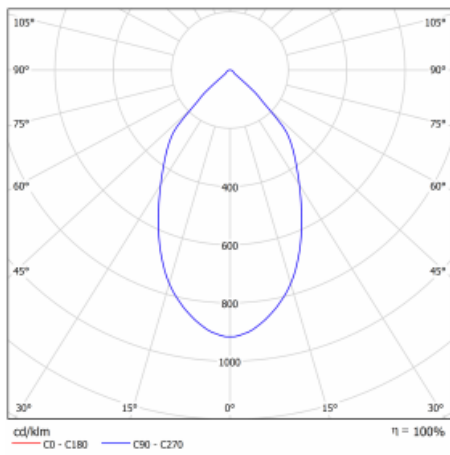

Technický výkres

Křivka