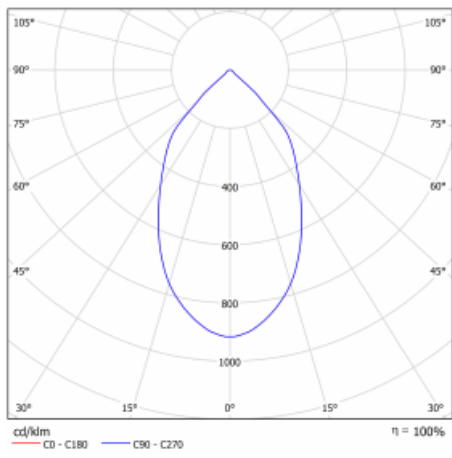

Svítidlo

Ture

57-001L-10GHV/M/840, B +
00-00152M

Jedná se o kruhové vestavné svítidlo typu downlight, které má vynikající index UGR < 19 do 3000 lm, což znamená, že svítidlo neoslňuje. Svítidlo uplatníte v kancelářích, zasedacích místnostech a díky speciálním zdrojům i v showroomech. RealWhite zvýrazní bílou, StrongColour zase vybranou barvu a RealColour akcentuje vlastní barvu. S Tunable White nastavíte teplotu chromatičnosti dle denní doby. S pomocí těchto zdrojů nasvícené objekty vypadají ještě lákavěji. Vysoký stupeň IP54 brání proniknutí vody a cizích těles. Svítidlo tak využijete i do náročného prostředí, kterým je například wellness centrum. Měrný výkon je až 118 lm/W. Ture vyrábíme ve třech variantách – malé svítidlo s průměrem 145 mm, střední s průměrem 185 mm a největší svítidlo o průměru 226 mm.

Typ montáže	Vestavné
Typ vyzařování	Přímé
Tvar svítidla	Kruhové
Barva svítidla	Černá
Materiál	Hliník
Záruka	5 let
Popis svítidla	Svítidlo vestavné
Rozměry	ø 226 mm × 110 mm
Druh optiky	Hladký hliníkový reflektor
Světelný tok*	2220 lm
Teplota chromatičnosti	4000 K studená bílá
Měrný výkon	123 lm/W
MacAdam zdroje	3
Index podání barev	80
Příkon svítidla*	18 W
Zapojení svítidla	ON/OFF + 1h nouze
Elektrické napětí	220-240V
Frekvence	50/60Hz

 **CE IP 54**

*±10 %

Technický výkres

Křivka

Ke stažení[Montážní návod](#)[Fotografie](#)