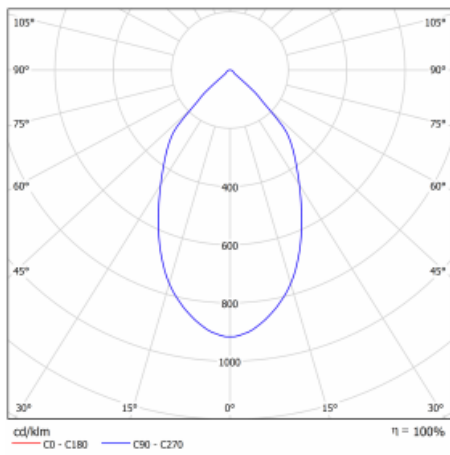

Svítidlo

Ture

57-001L-10GHV/M/840, B +
00-00152M3

Jedná se o kruhové vestavné svítidlo typu downlight, které má vynikající index UGR < 19 do 3000 lm, což znamená, že svítidlo neoslňuje. Svítidlo uplatníte v kancelářích, zasedacích místnostech a díky speciálním zdrojům i v showroomech. RealWhite zvýrazní bílou, StrongColour zase vybranou barvu a RealColour akcentuje vlastní barvu. S Tunable White nastavíte teplotu chromatičnosti dle denní doby. S pomocí těchto zdrojů nasvícené objekty vypadají ještě lákavěji. Vysoký stupeň IP54 brání proniknutí vody a cizích těles. Svítidlo tak využijete i do náročného prostředí, kterým je například wellness centrum. Měrný výkon je až 118 lm/W. Ture vyrábíme ve třech variantách – malé svítidlo s průměrem 145 mm, střední s průměrem 185 mm a největší svítidlo o průměru 226 mm.

Typ montáže	Vestavné
Typ vyzařování	Přímé
Tvar svítidla	Kruhové
Barva svítidla	Černá
Materiál	Hliník
Záruka	5 let
Popis svítidla	Svítidlo vestavné
Rozměry	ø 226 mm × 110 mm
Druh optiky	Hladký hliníkový reflektor
Světelný tok*	2220 lm
Teplota chromatičnosti	4000 K studená bílá
Měrný výkon	123 lm/W
MacAdam zdroje	3
Index podání barev	80
Příkon svítidla*	18 W
Zapojení svítidla	ON/OFF + 3h nouze
Elektrické napětí	220-240V
Frekvence	50/60Hz

 **CE IP 54**

*±10 %

Technický výkres

Křivka

Ke stažení[Montážní návod](#)[Fotografie](#)