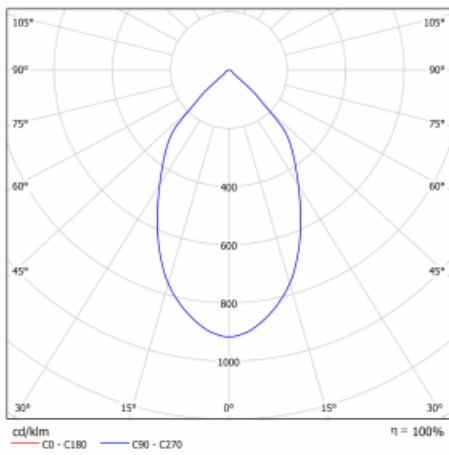

Svítidlo

Ture

57-001L-10GHV/M/840, B +
00-00151M

Jedná se o kruhové vestavné svítidlo typu downlight, které má vynikající index UGR < 19 do 3000 lm, což znamená, že svítidlo neoslňuje. Svítidlo uplatníte v kancelářích, zasedacích místnostech a díky speciálním zdrojům i v showroomech. RealWhite zvýrazní bílou, StrongColour zase vybranou barvu a RealColour akcentuje vlastní barvu. S Tunable White nastavíte teplotu chromatičnosti dle denní doby. S pomocí těchto zdrojů nasvícené objekty vypadají ještě lákavěji. Vysoký stupeň IP54 brání proniknutí vody a cizích těles. Svítidlo tak využijete i do náročného prostředí, kterým je například wellness centrum. Měrný výkon je až 118 lm/W. Ture vyrábíme ve třech variantách – malé svítidlo s průměrem 145 mm, střední s průměrem 185 mm a největší svítidlo o průměru 226 mm.

Typ montáže	Vestavné
Typ vyzařování	Přímé
Tvar svítidla	Kruhové
Barva svítidla	Černá
Materiál	Hliník
Záruka	5 let
Popis svítidla	Svítidlo vestavné
Rozměry	ø 226 mm × 110 mm
Druh optiky	Hladký hliníkový reflektor
Světelný tok*	1310 lm
Teplota chromatičnosti	4000 K studená bílá
Měrný výkon	136 lm/W
MacAdam zdroje	3
Index podání barev	80
Příkon svítidla*	9.6 W
Zapojení svítidla	ON/OFF + 1h nouze
Elektrické napětí	220-240V
Frekvence	50/60Hz

 **CE IP 54**

*±10 %

Technický výkres

Křivka

Ke stažení[Montážní návod](#)[Fotografie](#)