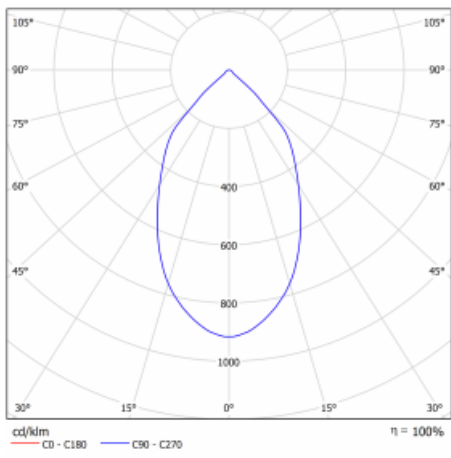

Technický výkres

Křivka