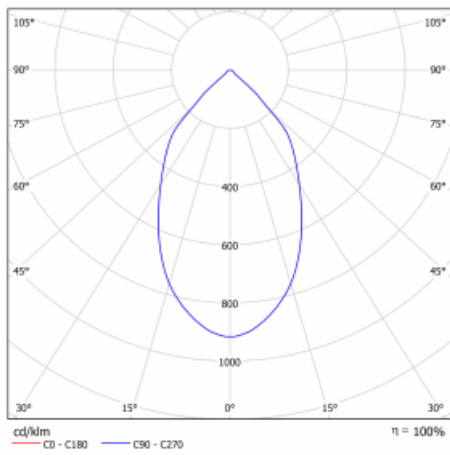

Svítidlo

Ture

57-001L-10GHV/M/830, W +
00-00153M

Jedná se o kruhové vestavné svítidlo typu downlight, které má vynikající index UGR < 19 do 3000 lm, což znamená, že svítidlo neoslňuje. Svítidlo uplatníte v kancelářích, zasedacích místnostech a díky speciálním zdrojům i v showroomech. RealWhite zvýrazní bílou, StrongColour zase vybranou barvu a RealColour akcentuje vlastní barvu. S Tunable White nastavíte teplotu chromatičnosti dle denní doby. S pomocí těchto zdrojů nasvícené objekty vypadají ještě lákavěji. Vysoký stupeň IP54 brání proniknutí vody a cizích těles. Svítidlo tak využijete i do náročného prostředí, kterým je například wellness centrum. Měrný výkon je až 118 lm/W. Ture vyrábíme ve třech variantách – malé svítidlo s průměrem 145 mm, střední s průměrem 185 mm a největší svítidlo o průměru 226 mm.

Typ montáže	Vestavné
Typ vyzařování	Přímé
Tvar svítidla	Kruhové
Barva svítidla	Bílá
Materiál	Hliník
Životnost	L80/B10 50 000 hodin
Záruka	5 let
Popis svítidla	Svítidlo vestavné
Rozměry	ø 226 mm × 110 mm
Hmotnost	1.1 kg
Druh optiky	Hladký hliníkový reflektor
Světelný tok*	2670 lm
Teplota chromatičnosti	3000 K teplá bílá
Měrný výkon	109 lm/W
MacAdam zdroje	3
Index podání barev	80
UGR max. X=4H Y=8H, ρ=70,50,20	12.7
Příkon svítidla*	24.5 W
Zapojení svítidla	ON/OFF + 1h nouze
Elektrické napětí	220-240V
Frekvence	50/60Hz

 **CE IP 54**

*±10 %

Technický výkres

Křivka

Ke stažení[Montážní návod](#)[Fotografie](#)