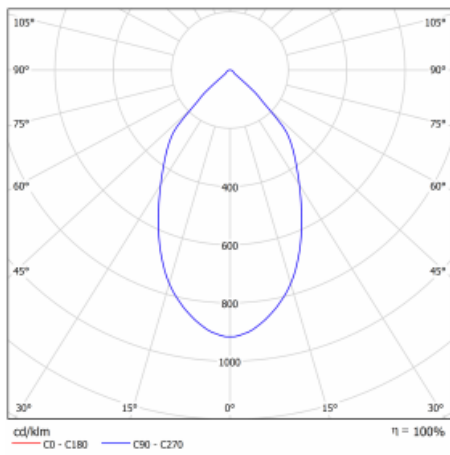

Svítidlo

Ture

57-001L-10GHV/M/830, W +
00-00152M3

Jedná se o kruhové vestavné svítidlo typu downlight, které má vynikající index UGR < 19 do 3000 lm, což znamená, že svítidlo neoslňuje. Svítidlo uplatníte v kancelářích, zasedacích místnostech a díky speciálním zdrojům i v showroomech. RealWhite zvýrazní bílou, StrongColour zase vybranou barvu a RealColour akcentuje vlastní barvu. S Tunable White nastavíte teplotu chromatičnosti dle denní doby. S pomocí těchto zdrojů nasvícené objekty vypadají ještě lákavěji. Vysoký stupeň IP54 brání proniknutí vody a cizích těles. Svítidlo tak využijete i do náročného prostředí, kterým je například wellness centrum. Měrný výkon je až 118 lm/W. Ture vyrábíme ve třech variantách – malé svítidlo s průměrem 145 mm, střední s průměrem 185 mm a největší svítidlo o průměru 226 mm.

Typ montáže	Vestavné
Typ vyzařování	Přímé
Tvar svítidla	Kruhové
Barva svítidla	Bílá
Materiál	Hliník
Životnost	L80/B10 50 000 hodin
Záruka	5 let
Popis svítidla	Svítidlo vestavné
Rozměry	ø 226 mm × 110 mm
Hmotnost	1.1 kg
Druh optiky	Hladký hliníkový reflektor
Světelný tok*	2110 lm
Teplota chromatičnosti	3000 K teplá bílá
Měrný výkon	117 lm/W
MacAdam zdroje	3
Index podání barev	80
UGR max. X=4H Y=8H, ρ=70,50,20	11.8
Příkon svítidla*	18 W
Zapojení svítidla	ON/OFF + 3h nouze
Elektrické napětí	220-240V
Frekvence	50/60Hz

 **CE IP 54**

*±10 %

Technický výkres

Křivka

Ke stažení[Montážní návod](#)[Fotografie](#)