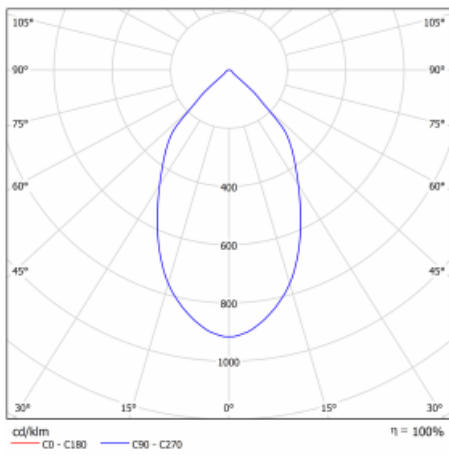

Svítidlo

Ture

**57-001L-10GHV/M/830, W +
00-00151M3**

Jedná se o kruhové vestavné svítidlo typu downlight, které má vynikající index UGR < 19 do 3000 lm, což znamená, že svítidlo neoslňuje. Svítidlo uplatníte v kancelářích, zasedacích místnostech a díky speciálním zdrojům i v showroomech. RealWhite zvýrazní bílou, StrongColour zase vybranou barvu a RealColour akcentuje vlastní barvu. S Tunable White nastavíte teplotu chromatičnosti dle denní doby. S pomocí těchto zdrojů nasvícené objekty vypadají ještě lákavěji. Vysoký stupeň IP54 brání proniknutí vody a cizích těles. Svítidlo tak využijete i do náročného prostředí, kterým je například wellness centrum. Měrný výkon je až 118 lm/W. Ture vyrábíme ve třech variantách – malé svítidlo s průměrem 145 mm, střední s průměrem 185 mm a největší svítidlo o průměru 226 mm.

Typ montáže	Vestavné
Typ vyzařování	Přímé
Tvar svítidla	Kruhové
Barva svítidla	Bílá
Materiál	Hliník
Životnost	L80/B10 50 000 hodin
Záruka	5 let
Popis svítidla	Svítidlo vestavné
Rozměry	ø 226 mm × 110 mm
Hmotnost	1.1 kg
Druh optiky	Hladký hliníkový reflektor
Světelný tok*	1240 lm
Teplota chromatičnosti	3000 K teplá bílá
Měrný výkon	129 lm/W
MacAdam zdroje	3
Index podání barev	80
UGR max. X=4H Y=8H, ρ=70,50,20	10
Příkon svítidla*	9.6 W
Zapojení svítidla	ON/OFF + 3h nouze
Elektrické napětí	220-240V
Frekvence	50/60Hz

IP 54

*±10 %

Technický výkres

Křivka

Ke stažení[Montážní návod](#)[Fotografie](#)