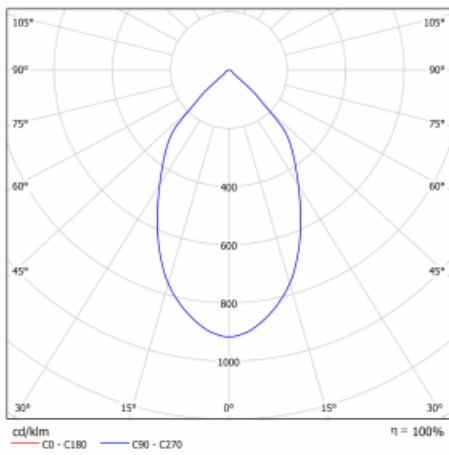

Technický výkres

Křivka