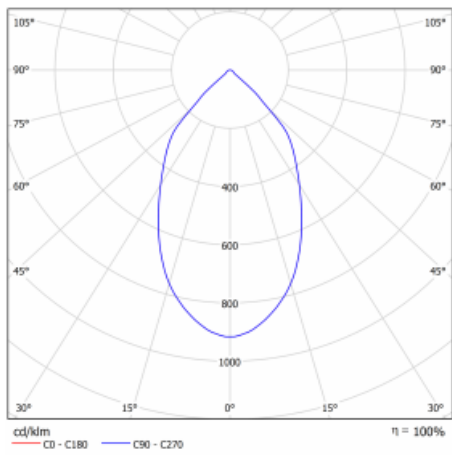

Svítidlo

Ture

57-001L-10GHV/M/830, B +
00-00153MI

Jedná se o kruhové vestavné svítidlo typu downlight, které má vynikající index UGR < 19 do 3000 lm, což znamená, že svítidlo neoslňuje. Svítidlo uplatníte v kancelářích, zasedacích místnostech a díky speciálním zdrojům i v showroomech. RealWhite zvýrazní bílou, StrongColour zase vybranou barvu a RealColour akcentuje vlastní barvu. S Tunable White nastavíte teplotu chromatičnosti dle denní doby. S pomocí těchto zdrojů nasvícené objekty vypadají ještě lákavěji. Vysoký stupeň IP54 brání proniknutí vody a cizích těles. Svítidlo tak využijete i do náročného prostředí, kterým je například wellness centrum. Měrný výkon je až 118 lm/W. Ture vyrábíme ve třech variantách – malé svítidlo s průměrem 145 mm, střední s průměrem 185 mm a největší svítidlo o průměru 226 mm.

Typ montáže	Vestavné
Typ vyzařování	Přímé
Tvar svítidla	Kruhové
Barva svítidla	Černá
Materiál	Hliník
Záruka	5 let
Popis svítidla	Svítidlo vestavné
Rozměry	ø 226 mm × 110 mm
Druh optiky	Hladký hliníkový reflektor
Světelný tok*	2670 lm
Teplota chromatičnosti	3000 K teplá bílá
Měrný výkon	109 lm/W
MacAdam zdroje	3
Index podání barev	80
Příkon svítidla*	24.5 W
Zapojení svítidla	ON/OFF + 1h nouze
Elektrické napětí	220-240V
Frekvence	50/60Hz

 **CE IP 54**

*±10 %

Technický výkres

Křivka

Ke stažení[Montážní návod](#)[Fotografie](#)