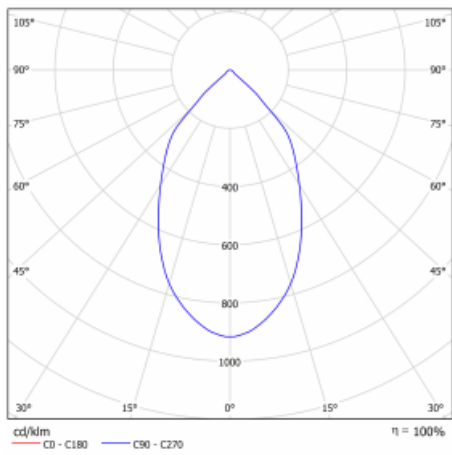

Technický výkres

Křivka