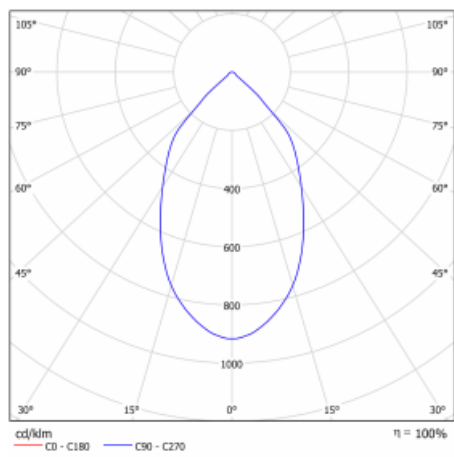

Svítidlo

Ture

57-001L-10GHV/M/830, B +
00-00151M3

Jedná se o kruhové vestavné svítidlo typu downlight, které má vynikající index UGR < 19 do 3000 lm, což znamená, že svítidlo neoslňuje. Svítidlo uplatníte v kancelářích, zasedacích místnostech a díky speciálním zdrojům i v showroomech. RealWhite zvýrazní bílou, StrongColour zase vybranou barvu a RealColour akcentuje vlastní barvu. S Tunable White nastavíte teplotu chromatičnosti dle denní doby. S pomocí těchto zdrojů nasvícené objekty vypadají ještě lákavěji. Vysoký stupeň IP54 brání proniknutí vody a cizích těles. Svítidlo tak využijete i do náročného prostředí, kterým je například wellness centrum. Měrný výkon je až 118 lm/W. Ture vyrábíme ve třech variantách – malé svítidlo s průměrem 145 mm, střední s průměrem 185 mm a největší svítidlo o průměru 226 mm.

Typ montáže	Vestavné
Typ vyzařování	Přímé
Tvar svítidla	Kruhové
Barva svítidla	Černá
Materiál	Hliník
Záruka	5 let
Popis svítidla	Svítidlo vestavné
Rozměry	ø 226 mm × 110 mm
Druh optiky	Hladký hliníkový reflektor
Světelný tok*	1240 lm
Teplota chromatičnosti	3000 K teplá bílá
Měrný výkon	129 lm/W
MacAdam zdroje	3
Index podání barev	80
Příkon svítidla*	9.6 W
Zapojení svítidla	ON/OFF + 3h nouze
Elektrické napětí	220-240V
Frekvence	50/60Hz

 **CE IP 54**

*±10 %

Technický výkres

Křivka

Ke stažení[Montážní návod](#)[Fotografie](#)