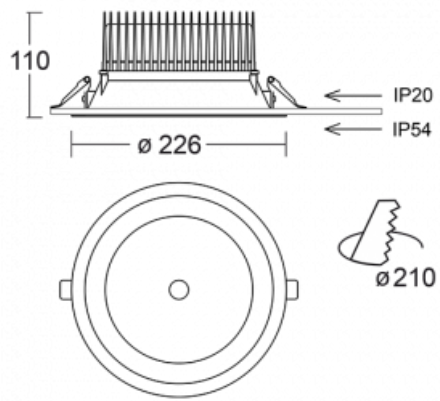

Svítidlo

Ture

57-001L-10GHV/M/830, B +
00-00151M3

Jedná se o kruhové vestavné svítidlo typu downlight, které má vynikající index UGR < 19 do 3000 lm, což znamená, že svítidlo neoslňuje. Svítidlo uplatníte v kancelářích, zasedacích místnostech a díky speciálním zdrojům i v showroomech. RealWhite zvýrazní bílou, StrongColour zase vybranou barvu a RealColour akcentuje vlastní barvu. S Tunable White nastavíte teplotu chromatičnosti dle denní doby. S pomocí těchto zdrojů nasvícené objekty vypadají ještě lákavěji. Vysoký stupeň IP54 brání proniknutí vody a cizích těles. Svítidlo tak využijete i do náročného prostředí, kterým je například wellness centrum. Měrný výkon je až 118 lm/W. Ture vyrábíme ve třech variantách – malé svítidlo s průměrem 145 mm, střední s průměrem 185 mm a největší svítidlo o průměru 226 mm.

Typ montáže	Vestavné
Typ vyzařování	Přímé
Tvar svítidla	Kruhové
Barva svítidla	Černá
Materiál	Hliník
Záruka	5 let
Popis svítidla	Svítidlo vestavné
Rozměry	ø 226 mm × 110 mm
Druh optiky	Hladký hliníkový reflektor
Světelný tok*	1240 lm
Teplota chromatičnosti	3000 K teplá bílá
Měrný výkon	129 lm/W
MacAdam zdroje	3
Index podání barev	80
Příkon svítidla*	9.6 W
Zapojení svítidla	ON/OFF + 3h nouze
Elektrické napětí	220-240V
Frekvence	50/60Hz

 **CE IP 54**

*±10 %

Technický výkres

Křivka

Ke stažení[Montážní návod](#)[Fotografie](#)