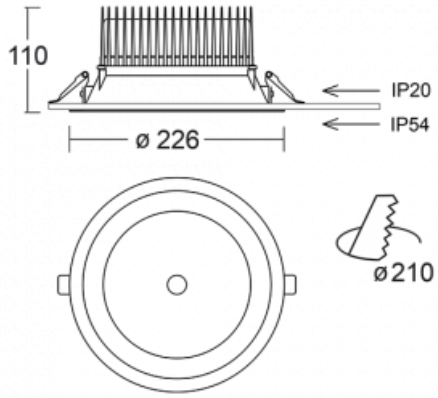

Svítidlo

Ture

**57-001L-10GHV/840, W +
00-00151E**

Jedná se o kruhové vestavné svítidlo typu downlight, které má vynikající index UGR < 19 do 3000 lm, což znamená, že svítidlo neoslňuje. Svítidlo uplatníte v kancelářích, zasedacích místnostech a díky speciálním zdrojům i v showroomech. RealWhite zvýrazní bílou, StrongColour zase vybranou barvu a RealColour akcentuje vlastní barvu. S Tunable White nastavíte teplotu chromatičnosti dle denní doby. S pomocí těchto zdrojů nasvícené objekty vypadají ještě lákavěji. Vysoký stupeň IP54 brání proniknutí vody a cizích těles. Svítidlo tak využijete i do náročného prostředí, kterým je například wellness centrum. Měrný výkon je až 118 lm/W. Ture vyrábíme ve třech variantách – malé svítidlo s průměrem 145 mm, střední s průměrem 185 mm a největší svítidlo o průměru 226 mm.

Typ montáže	Vestavné
Typ vyzařování	Přímé
Tvar svítidla	Kruhové
Barva svítidla	Bílá
Materiál	Hliník
Životnost	L80/B10 50 000 hodin
Záruka	5 let
Popis svítidla	Svítidlo vestavné
Rozměry	ø 226 mm × 110 mm
Hmotnost	1 kg
Druh optiky	Hladký hliníkový reflektor
Světelný tok*	1310 lm
Teplota chromatičnosti	4000 K studená bílá
Měrný výkon	136 lm/W
MacAdam zdroje	3
Index podání barev	80
UGR max. X=4H Y=8H, ρ=70,50,20	10.2
Příkon svítidla*	9.6 W
Zapojení svítidla	ON/OFF
Elektrické napětí	220-240V
Frekvence	50/60Hz

IP 54

*±10 %

Technický výkres

Křivka

Ke stažení[Montážní návod](#)[Fotografie](#)