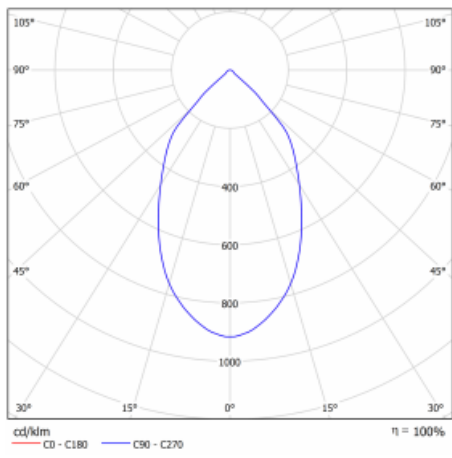

Svítidlo

Ture

**57-001L-10GHV/840, W +
00-00151E**

Jedná se o kruhové vestavné svítidlo typu downlight, které má vynikající index UGR < 19 do 3000 lm, což znamená, že svítidlo neoslňuje. Svítidlo uplatníte v kancelářích, zasedacích místnostech a díky speciálním zdrojům i v showroomech. RealWhite zvýrazní bílou, StrongColour zase vybranou barvu a RealColour akcentuje vlastní barvu. S Tunable White nastavíte teplotu chromatičnosti dle denní doby. S pomocí těchto zdrojů nasvícené objekty vypadají ještě lákavěji. Vysoký stupeň IP54 brání proniknutí vody a cizích těles. Svítidlo tak využijete i do náročného prostředí, kterým je například wellness centrum. Měrný výkon je až 118 lm/W. Ture vyrábíme ve třech variantách – malé svítidlo s průměrem 145 mm, střední s průměrem 185 mm a největší svítidlo o průměru 226 mm.

Typ montáže	Vestavné
Typ vyzařování	Přímé
Tvar svítidla	Kruhové
Barva svítidla	Bílá
Materiál	Hliník
Životnost	L80/B10 50 000 hodin
Záruka	5 let
Popis svítidla	Svítidlo vestavné
Rozměry	ø 226 mm × 110 mm
Hmotnost	1 kg
Druh optiky	Hladký hliníkový reflektor
Světelný tok*	1310 lm
Teplota chromatičnosti	4000 K studená bílá
Měrný výkon	136 lm/W
MacAdam zdroje	3
Index podání barev	80
UGR max. X=4H Y=8H, ρ=70,50,20	10.2
Příkon svítidla*	9.6 W
Zapojení svítidla	ON/OFF
Elektrické napětí	220-240V
Frekvence	50/60Hz

IP 54

*±10 %

Technický výkres

Křivka

Ke stažení[Montážní návod](#)[Fotografie](#)