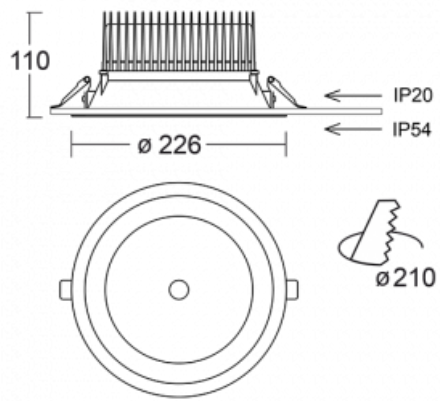

Svítidlo

Ture

57-001L-10GHV/840, B +
00-00155DI

Jedná se o kruhové vestavné svítidlo typu downlight, které má vynikající index UGR < 19 do 3000 lm, což znamená, že svítidlo neoslňuje. Svítidlo uplatníte v kancelářích, zasedacích místnostech a díky speciálním zdrojům i v showroomech. RealWhite zvýrazní bílou, StrongColour zase vybranou barvu a RealColour akcentuje vlastní barvu. S Tunable White nastavíte teplotu chromatičnosti dle denní doby. S pomocí těchto zdrojů nasvícené objekty vypadají ještě lákavěji. Vysoký stupeň IP54 brání proniknutí vody a cizích těles. Svítidlo tak využijete i do náročného prostředí, kterým je například wellness centrum. Měrný výkon je až 118 lm/W. Ture vyrábíme ve třech variantách – malé svítidlo s průměrem 145 mm, střední s průměrem 185 mm a největší svítidlo o průměru 226 mm.

Typ montáže	Vestavné
Typ vyzařování	Přímé
Tvar svítidla	Kruhové
Barva svítidla	Černá
Materiál	Hliník
Záruka	60 měsíců
Popis svítidla	Svítidlo vestavné
Rozměry	ø 226 mm × 110 mm
Druh optiky	Hladký hliníkový reflektor
Světelný tok*	2810 lm ± 10 %
Teplota chromatičnosti	4000 K studená bílá
Měrný výkon	115 lm/W
MacAdam zdroje	3
Index podání barev	80
Příkon svítidla	24.5 W ± 10 %
Zapojení svítidla	Stmívatelné DALI, multiwatt
Elektrické napětí	220-240V
Frekvence	50/60Hz

 **CE** IP 54

Technický výkres

Křivka

Ke stažení[Montážní návod](#)[Fotografie](#)