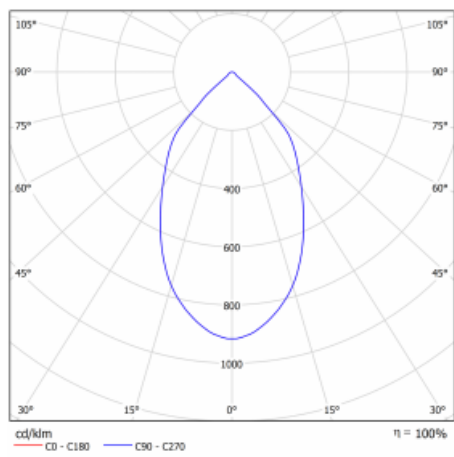

Technický výkres

Křivka