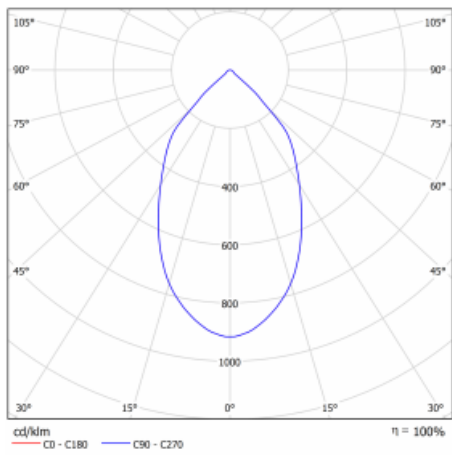

Svítidlo

Ture

57-001L-10GHV/830, W +
00-00155DI

Jedná se o kruhové vestavné svítidlo typu downlight, které má vynikající index UGR < 19 do 3000 lm, což znamená, že svítidlo neoslňuje. Svítidlo uplatníte v kancelářích, zasedacích místnostech a díky speciálním zdrojům i v showroomech. RealWhite zvýrazní bílou, StrongColour zase vybranou barvu a RealColour akcentuje vlastní barvu. S Tunable White nastavíte teplotu chromatičnosti dle denní doby. S pomocí těchto zdrojů nasvícené objekty vypadají ještě lákavěji. Vysoký stupeň IP54 brání proniknutí vody a cizích těles. Svítidlo tak využijete i do náročného prostředí, kterým je například wellness centrum. Měrný výkon je až 118 lm/W. Ture vyrábíme ve třech variantách – malé svítidlo s průměrem 145 mm, střední s průměrem 185 mm a největší svítidlo o průměru 226 mm.

Typ montáže	Vestavné
Typ vyzařování	Přímé
Tvar svítidla	Kruhové
Barva svítidla	Bílá
Materiál	Hliník
Životnost	L80/B10 50 000 hodin
Záruka	5 let
Popis svítidla	Svítidlo vestavné
Rozměry	ø 226 mm × 110 mm
Druh optiky	Hladký hliníkový reflektor
Světelný tok*	2670 lm
Teplota chromatičnosti	3000 K teplá bílá
Měrný výkon	109 lm/W
MacAdam zdroje	3
Index podání barev	80
UGR max. X=4H Y=8H, ρ=70,50,20	12.7
Příkon svítidla*	24.5 W
Zapojení svítidla	DALI
Elektrické napětí	220-240V
Frekvence	50/60Hz

 **CE IP 54**

*±10 %

Technický výkres

Křivka

Ke stažení[Montážní návod](#)[Fotografie](#)