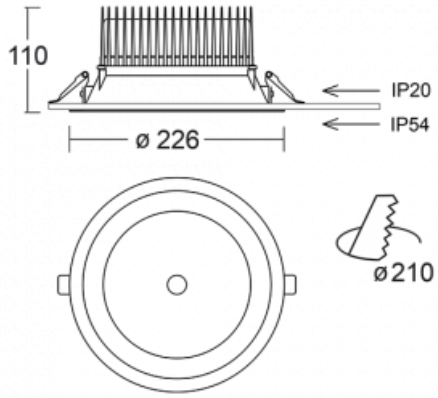

Technický výkres