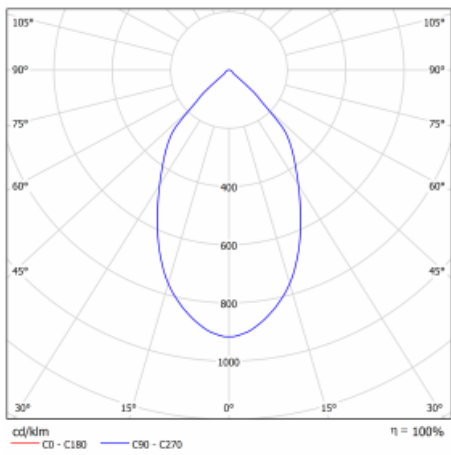

Technický výkres

Křivka