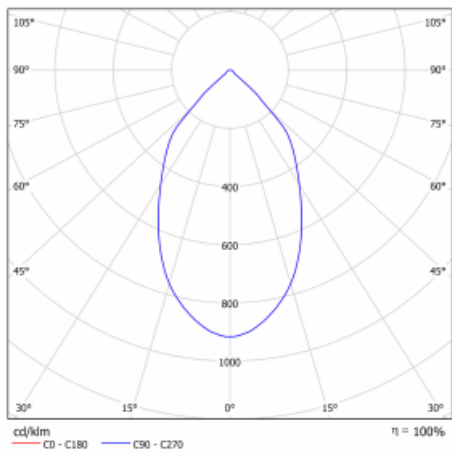

Svítidlo

Ture

57-001L-10GHV/830, W +
00-00153E

Jedná se o kruhové vestavné svítidlo typu downlight, které má vynikající index UGR < 19 do 3000 lm, což znamená, že svítidlo neoslňuje. Svítidlo uplatníte v kancelářích, zasedacích místnostech a díky speciálním zdrojům i v showroomech. RealWhite zvýrazní bílou, StrongColour zase vybranou barvu a RealColour akcentuje vlastní barvu. S Tunable White nastavíte teplotu chromatičnosti dle denní doby. S pomocí těchto zdrojů nasvícené objekty vypadají ještě lákavěji. Vysoký stupeň IP54 brání proniknutí vody a cizích těles. Svítidlo tak využijete i do náročného prostředí, kterým je například wellness centrum. Měrný výkon je až 118 lm/W. Ture vyrábíme ve třech variantách – malé svítidlo s průměrem 145 mm, střední s průměrem 185 mm a největší svítidlo o průměru 226 mm.

Typ montáže	Vestavné
Typ vyzařování	Přímé
Tvar svítidla	Kruhové
Barva svítidla	Bílá
Materiál	Hliník
Životnost	L80/B10 50 000 hodin
Záruka	5 let
Popis svítidla	Svítidlo vestavné
Rozměry	ø 226 mm × 110 mm
Druh optiky	Hladký hliníkový reflektor
Světelný tok*	2670 lm
Teplota chromatičnosti	3000 K teplá bílá
Měrný výkon	109 lm/W
MacAdam zdroje	3
Index podání barev	80
UGR max. X=4H Y=8H, ρ=70,50,20	12.7
Příkon svítidla*	24.5 W
Zapojení svítidla	ON/OFF
Elektrické napětí	220-240V
Frekvence	50/60Hz

 **CE IP 54**

*±10 %

Technický výkres

Křivka

Ke stažení[Montážní návod](#)[Fotografie](#)