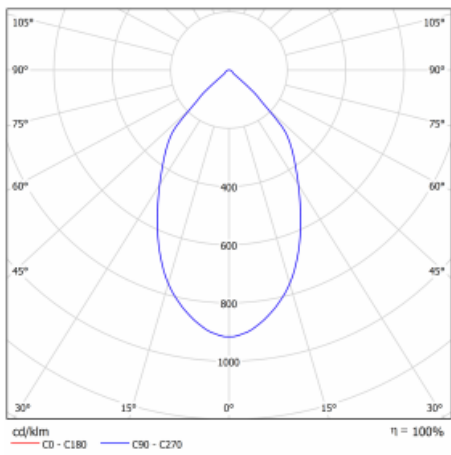

Svítidlo

Ture

57-001L-10GHV/830, W +
00-00152E

Jedná se o kruhové vestavné svítidlo typu downlight, které má vynikající index UGR < 19 do 3000 lm, což znamená, že svítidlo neoslňuje. Svítidlo uplatníte v kancelářích, zasedacích místnostech a díky speciálním zdrojům i v showroomech. RealWhite zvýrazní bílou, StrongColour zase vybranou barvu a RealColour akcentuje vlastní barvu. S Tunable White nastavíte teplotu chromatičnosti dle denní doby. S pomocí těchto zdrojů nasvícené objekty vypadají ještě lákavěji. Vysoký stupeň IP54 brání proniknutí vody a cizích těles. Svítidlo tak využijete i do náročného prostředí, kterým je například wellness centrum. Měrný výkon je až 118 lm/W. Ture vyrábíme ve třech variantách – malé svítidlo s průměrem 145 mm, střední s průměrem 185 mm a největší svítidlo o průměru 226 mm.

Typ montáže	Vestavné
Typ vyzařování	Přímé
Tvar svítidla	Kruhové
Barva svítidla	Bílá
Materiál	Hliník
Životnost	L80/B10 50 000 hodin
Záruka	5 let
Popis svítidla	Svítidlo vestavné
Rozměry	ø 226 mm × 110 mm
Druh optiky	Hladký hliníkový reflektor
Světelný tok*	2110 lm
Teplota chromatičnosti	3000 K teplá bílá
Měrný výkon	117 lm/W
MacAdam zdroje	3
Index podání barev	80
UGR max. X=4H Y=8H, ρ=70,50,20	11.8
Příkon svítidla*	18 W
Zapojení svítidla	ON/OFF
Elektrické napětí	220-240V
Frekvence	50/60Hz

 **CE IP 54**

*±10 %

Technický výkres

Křivka

Ke stažení[Montážní návod](#)[Fotografie](#)