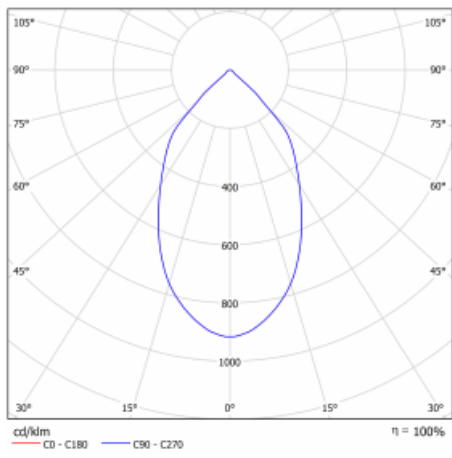

Svítidlo

Ture

**57-001L-10GHV/830, W +
00-00151E**

Jedná se o kruhové vestavné svítidlo typu downlight, které má vynikající index UGR < 19 do 3000 lm, což znamená, že svítidlo neoslňuje. Svítidlo uplatníte v kancelářích, zasedacích místnostech a díky speciálním zdrojům i v showroomech. RealWhite zvýrazní bílou, StrongColour zase vybranou barvu a RealColour akcentuje vlastní barvu. S Tunable White nastavíte teplotu chromatičnosti dle denní doby. S pomocí těchto zdrojů nasvícené objekty vypadají ještě lákavěji. Vysoký stupeň IP54 brání proniknutí vody a cizích těles. Svítidlo tak využijete i do náročného prostředí, kterým je například wellness centrum. Měrný výkon je až 118 lm/W. Ture vyrábíme ve třech variantách – malé svítidlo s průměrem 145 mm, střední s průměrem 185 mm a největší svítidlo o průměru 226 mm.

Typ montáže	Vestavné
Typ vyzařování	Přímé
Tvar svítidla	Kruhové
Barva svítidla	Bílá
Materiál	Hliník
Životnost	L80/B10 50 000 hodin
Záruka	5 let
Popis svítidla	Svítidlo vestavné
Rozměry	ø 226 mm × 110 mm
Druh optiky	Hladký hliníkový reflektor
Světelný tok*	1240 lm
Teplota chromatičnosti	3000 K teplá bílá
Měrný výkon	129 lm/W
MacAdam zdroje	3
Index podání barev	80
UGR max. X=4H Y=8H, ρ=70,50,20	10
Příkon svítidla*	9.6 W
Zapojení svítidla	ON/OFF
Elektrické napětí	220-240V
Frekvence	50/60Hz

 **IP 54**

*±10 %

Technický výkres

Křivka

Ke stažení[Montážní návod](#)[Fotografie](#)