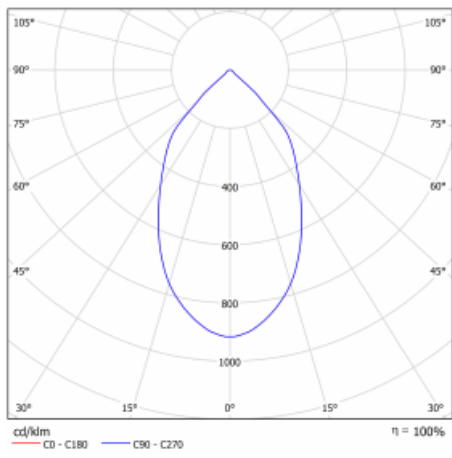

Svítidlo

Ture

57-001L-10GHV/830, B +
00-00152E

Jedná se o kruhové vestavné svítidlo typu downlight, které má vynikající index UGR < 19 do 3000 lm, což znamená, že svítidlo neoslňuje. Svítidlo uplatníte v kancelářích, zasedacích místnostech a díky speciálním zdrojům i v showroomech. RealWhite zvýrazní bílou, StrongColour zase vybranou barvu a RealColour akcentuje vlastní barvu. S Tunable White nastavíte teplotu chromatičnosti dle denní doby. S pomocí těchto zdrojů nasvícené objekty vypadají ještě lákavěji. Vysoký stupeň IP54 brání proniknutí vody a cizích těles. Svítidlo tak využijete i do náročného prostředí, kterým je například wellness centrum. Měrný výkon je až 118 lm/W. Ture vyrábíme ve třech variantách – malé svítidlo s průměrem 145 mm, střední s průměrem 185 mm a největší svítidlo o průměru 226 mm.

Typ montáže	Vestavné
Typ vyzařování	Přímé
Tvar svítidla	Kruhové
Barva svítidla	Černá
Materiál	Hliník
Záruka	5 let
Popis svítidla	Svítidlo vestavné
Rozměry	ø 226 mm × 110 mm
Druh optiky	Hladký hliníkový reflektor
Světelný tok*	2110 lm
Teplota chromatičnosti	3000 K teplá bílá
Měrný výkon	117 lm/W
MacAdam zdroje	3
Index podání barev	80
Příkon svítidla*	18 W
Zapojení svítidla	ON/OFF
Elektrické napětí	220-240V
Frekvence	50/60Hz

 **CE IP 54**

*±10 %

Technický výkres

Křivka

Ke stažení[Montážní návod](#)[Fotografie](#)