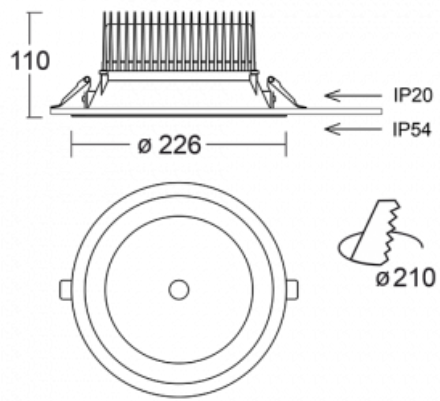

Technický výkres