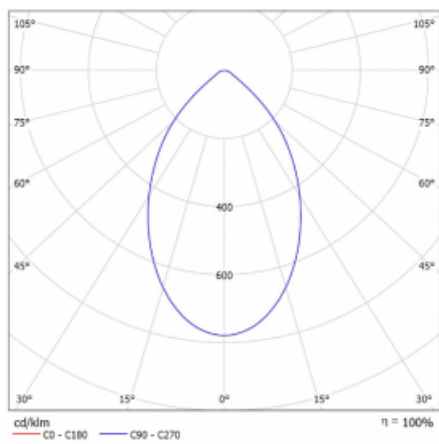

Svítidlo

Ture

**57-001K-10GHV/M/840, W +
00-00153M3I**

Jedná se o kruhové vestavné svítidlo typu downlight, které má vynikající index UGR < 19 do 3000 lm, což znamená, že svítidlo neoslňuje. Svítidlo uplatníte v kancelářích, zasedacích místnostech a díky speciálním zdrojům i v showroomech. RealWhite zvýrazní bílou, StrongColour zase vybranou barvu a RealColour akcentuje vlastní barvu. S Tunable White nastavíte teplotu chromatičnosti dle denní doby. S pomocí těchto zdrojů nasvícené objekty vypadají ještě lákavěji. Vysoký stupeň IP54 brání proniknutí vody a cizích těles. Svítidlo tak využijete i do náročného prostředí, kterým je například wellness centrum. Měrný výkon je až 118 lm/W. Ture vyrábíme ve třech variantách – malé svítidlo s průměrem 145 mm, střední s průměrem 185 mm a největší svítidlo o průměru 226 mm.

Typ montáže	Vestavné
Typ vyzařování	Přímé
Tvar svítidla	Kruhové
Barva svítidla	Bílá
Materiál	Hliník
Životnost	L80/B10 50 000 hodin
Záruka	5 let
Popis svítidla	Svítidlo vestavné
Rozměry	ø 226 mm × 110 mm
Druh optiky	Opálový difusor
Světelný tok*	2640 lm
Teplota chromatičnosti	4000 K studená bílá
Měrný výkon	108 lm/W
MacAdam zdroje	3
Index podání barev	80
UGR max. X=4H Y=8H, ρ=70,50,20	18.1
Příkon svítidla*	24.5 W
Zapojení svítidla	ON/OFF + 3h nouze
Elektrické napětí	220-240V
Frekvence	50/60Hz

 **IP 54**

*±10 %

Technický výkres

Křivka

Ke stažení[Montážní návod](#)[Fotografie](#)