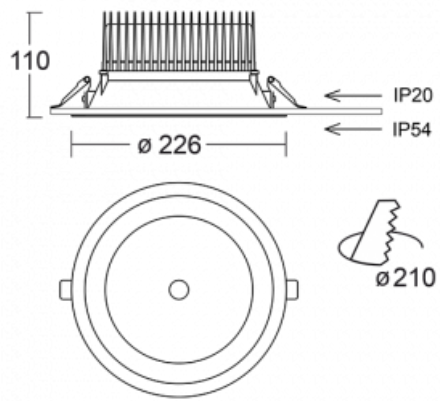

Svítidlo

Ture

**57-001K-10GHV/M/840, W +
00-00153M3I**

Jedná se o kruhové vestavné svítidlo typu downlight, které má vynikající index UGR < 19 do 3000 lm, což znamená, že svítidlo neoslňuje. Svítidlo uplatníte v kancelářích, zasedacích místnostech a díky speciálním zdrojům i v showroomech. RealWhite zvýrazní bílou, StrongColour zase vybranou barvu a RealColour akcentuje vlastní barvu. S Tunable White nastavíte teplotu chromatičnosti dle denní doby. S pomocí těchto zdrojů nasvícené objekty vypadají ještě lákavěji. Vysoký stupeň IP54 brání proniknutí vody a cizích těles. Svítidlo tak využijete i do náročného prostředí, kterým je například wellness centrum. Měrný výkon je až 118 lm/W. Ture vyrábíme ve třech variantách – malé svítidlo s průměrem 145 mm, střední s průměrem 185 mm a největší svítidlo o průměru 226 mm.

Typ montáže	Vestavné
Typ vyzařování	Přímé
Tvar svítidla	Kruhové
Barva svítidla	Bílá
Materiál	Hliník
Životnost	L80/B10 50 000 hodin
Záruka	5 let
Popis svítidla	Svítidlo vestavné
Rozměry	ø 226 mm × 110 mm
Druh optiky	Opálový difusor
Světelný tok*	2640 lm
Teplota chromatičnosti	4000 K studená bílá
Měrný výkon	108 lm/W
MacAdam zdroje	3
Index podání barev	80
UGR max. X=4H Y=8H, ρ=70,50,20	18.1
Příkon svítidla*	24.5 W
Zapojení svítidla	ON/OFF + 3h nouze
Elektrické napětí	220-240V
Frekvence	50/60Hz

 **IP 54**

*±10 %

Technický výkres

Křivka

Ke stažení[Montážní návod](#)[Fotografie](#)