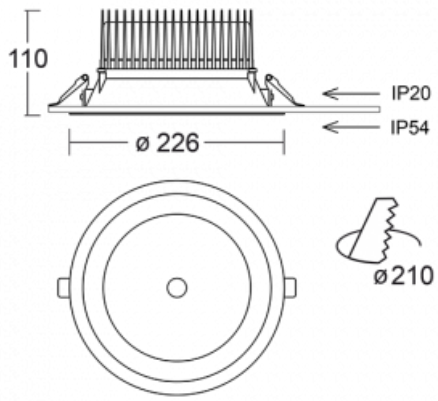

Svítidlo

Ture

**57-001K-10GHV/M/840, W +
00-00152M**

Jedná se o kruhové vestavné svítidlo typu downlight, které má vynikající index UGR < 19 do 3000 lm, což znamená, že svítidlo neoslňuje. Svítidlo uplatníte v kancelářích, zasedacích místnostech a díky speciálním zdrojům i v showroomech. RealWhite zvýrazní bílou, StrongColour zase vybranou barvu a RealColour akcentuje vlastní barvu. S Tunable White nastavíte teplotu chromatičnosti dle denní doby. S pomocí těchto zdrojů nasvícené objekty vypadají ještě lákavěji. Vysoký stupeň IP54 brání proniknutí vody a cizích těles. Svítidlo tak využijete i do náročného prostředí, kterým je například wellness centrum. Měrný výkon je až 118 lm/W. Ture vyrábíme ve třech variantách – malé svítidlo s průměrem 145 mm, střední s průměrem 185 mm a největší svítidlo o průměru 226 mm.

Typ montáže	Vestavné
Typ vyzařování	Přímé
Tvar svítidla	Kruhové
Barva svítidla	Bílá
Materiál	Hliník
Životnost	L80/B10 50 000 hodin
Záruka	60 měsíců
Popis svítidla	Svítidlo vestavné
Rozměry	ø 226 mm × 110 mm
Druh optiky	Opálový difusor
Světelný tok*	2080 lm ± 10 %
Teplota chromatičnosti	4000 K studená bílá
Měrný výkon	116 lm/W
MacAdam zdroje	3
Index podání barev	80
UGR max. X=4H Y=8H, ρ=70,50,20	17.3
Příkon svítidla	18 W ± 10 %
Zapojení svítidla	Elektronický předřadník nestmívatelný s 1h nouzí
Elektrické napětí	220-240V
Frekvence	50/60Hz

CE IP 54

Technický výkres

Křivka

Ke stažení[Montážní návod](#)[Fotografie](#)