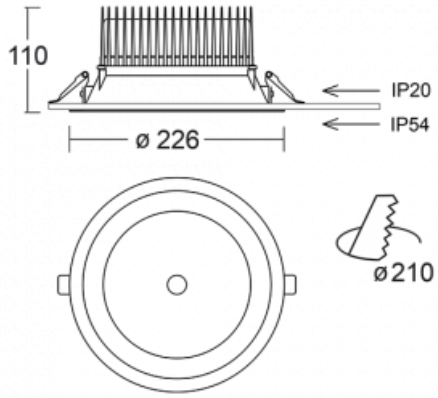

Svítidlo

Ture

57-001K-10GHV/M/840, W +
00-00151M3

Jedná se o kruhové vestavné svítidlo typu downlight, které má vynikající index UGR < 19 do 3000 lm, což znamená, že svítidlo neoslňuje. Svítidlo uplatníte v kancelářích, zasedacích místnostech a díky speciálním zdrojům i v showroomech. RealWhite zvýrazní bílou, StrongColour zase vybranou barvu a RealColour akcentuje vlastní barvu. S Tunable White nastavíte teplotu chromatičnosti dle denní doby. S pomocí těchto zdrojů nasvícené objekty vypadají ještě lákavěji. Vysoký stupeň IP54 brání proniknutí vody a cizích těles. Svítidlo tak využijete i do náročného prostředí, kterým je například wellness centrum. Měrný výkon je až 118 lm/W. Ture vyrábíme ve třech variantách – malé svítidlo s průměrem 145 mm, střední s průměrem 185 mm a největší svítidlo o průměru 226 mm.

Typ montáže	Vestavné
Typ vyzařování	Přímé
Tvar svítidla	Kruhové
Barva svítidla	Bílá
Materiál	Hliník
Životnost	L80/B10 50 000 hodin
Záruka	60 měsíců
Popis svítidla	Svítidlo vestavné
Rozměry	ø 226 mm × 110 mm
Druh optiky	Opálový difusor
Světelný tok*	1230 lm ± 10 %
Teplota chromatičnosti	4000 K studená bílá
Měrný výkon	128 lm/W
MacAdam zdroje	3
Index podání barev	80
UGR max. X=4H Y=8H, ρ=70,50,20	15.5
Příkon svítidla	9.6 W ± 10 %
Zapojení svítidla	Elektronický předřadník nestmívatelný s 3h nouzí
Elektrické napětí	220-240V
Frekvence	50/60Hz

 **CE** IP 54

Technický výkres

Křivka

Ke stažení[Montážní návod](#)[Fotografie](#)