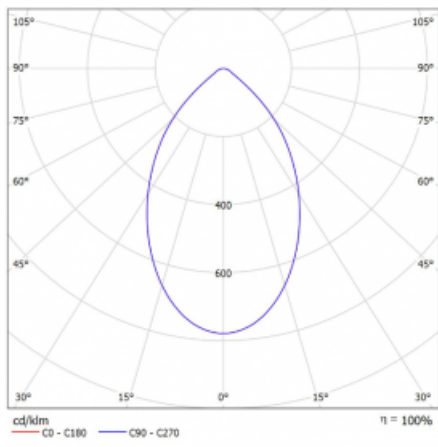

Technický výkres

Křivka