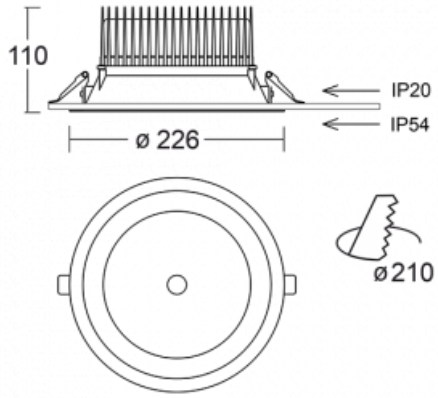

Svítidlo

Ture

57-001K-10GHV/M/840, B +
00-00151M

Jedná se o kruhové vestavné svítidlo typu downlight, které má vynikající index UGR < 19 do 3000 lm, což znamená, že svítidlo neoslňuje. Svítidlo uplatníte v kancelářích, zasedacích místnostech a díky speciálním zdrojům i v showroomech. RealWhite zvýrazní bílou, StrongColour zase vybranou barvu a RealColour akcentuje vlastní barvu. S Tunable White nastavíte teplotu chromatičnosti dle denní doby. S pomocí těchto zdrojů nasvícené objekty vypadají ještě lákavěji. Vysoký stupeň IP54 brání proniknutí vody a cizích těles. Svítidlo tak využijete i do náročného prostředí, kterým je například wellness centrum. Měrný výkon je až 118 lm/W. Ture vyrábíme ve třech variantách – malé svítidlo s průměrem 145 mm, střední s průměrem 185 mm a největší svítidlo o průměru 226 mm.

Typ montáže	Vestavné
Typ vyzařování	Přímé
Tvar svítidla	Kruhové
Barva svítidla	Černá
Materiál	Hliník
Záruka	5 let
Popis svítidla	Svítidlo vestavné
Rozměry	ø 226 mm × 110 mm
Druh optiky	Opálový difusor
Světelný tok*	1170 lm
Teplota chromatičnosti	4000 K studená bílá
Měrný výkon	122 lm/W
MacAdam zdroje	3
Index podání barev	80
Příkon svítidla*	9.6 W
Zapojení svítidla	ON/OFF + 1h nouze
Elektrické napětí	220-240V
Frekvence	50/60Hz

 **CE IP 54**

*±10 %

Technický výkres

Křivka

Ke stažení[Montážní návod](#)[Fotografie](#)