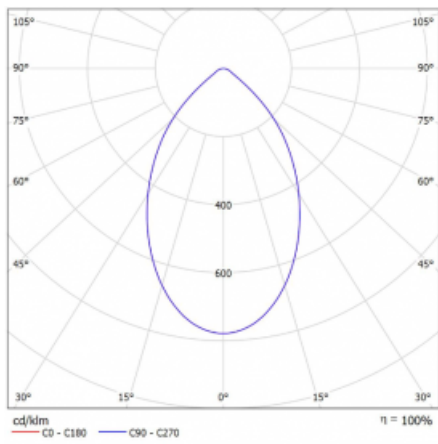

Svítidlo

Ture

57-001K-10GHV/M/840, B +
00-00151M

Jedná se o kruhové vestavné svítidlo typu downlight, které má vynikající index UGR < 19 do 3000 lm, což znamená, že svítidlo neoslňuje. Svítidlo uplatníte v kancelářích, zasedacích místnostech a díky speciálním zdrojům i v showroomech. RealWhite zvýrazní bílou, StrongColour zase vybranou barvu a RealColour akcentuje vlastní barvu. S Tunable White nastavíte teplotu chromatičnosti dle denní doby. S pomocí těchto zdrojů nasvícené objekty vypadají ještě lákavěji. Vysoký stupeň IP54 brání proniknutí vody a cizích těles. Svítidlo tak využijete i do náročného prostředí, kterým je například wellness centrum. Měrný výkon je až 118 lm/W. Ture vyrábíme ve třech variantách – malé svítidlo s průměrem 145 mm, střední s průměrem 185 mm a největší svítidlo o průměru 226 mm.

Typ montáže	Vestavné
Typ vyzařování	Přímé
Tvar svítidla	Kruhové
Barva svítidla	Černá
Materiál	Hliník
Záruka	5 let
Popis svítidla	Svítidlo vestavné
Rozměry	ø 226 mm × 110 mm
Druh optiky	Opálový difusor
Světelný tok*	1170 lm
Teplota chromatičnosti	4000 K studená bílá
Měrný výkon	122 lm/W
MacAdam zdroje	3
Index podání barev	80
Příkon svítidla*	9.6 W
Zapojení svítidla	ON/OFF + 1h nouze
Elektrické napětí	220-240V
Frekvence	50/60Hz

 **CE IP 54**

*±10 %

Technický výkres

Křivka

Ke stažení[Montážní návod](#)[Fotografie](#)