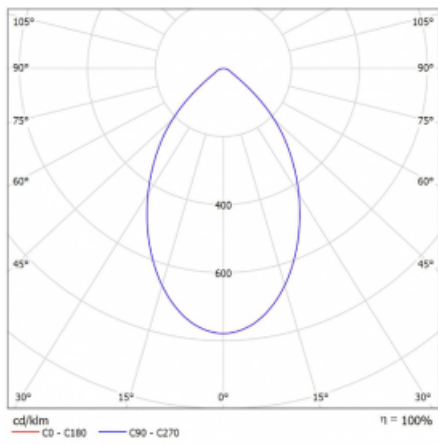

Svítidlo

Ture

**57-001K-10GHV/M/830, W +
00-00153MI**

Jedná se o kruhové vestavné svítidlo typu downlight, které má vynikající index UGR < 19 do 3000 lm, což znamená, že svítidlo neoslňuje. Svítidlo uplatníte v kancelářích, zasedacích místnostech a díky speciálním zdrojům i v showroomech. RealWhite zvýrazní bílou, StrongColour zase vybranou barvu a RealColour akcentuje vlastní barvu. S Tunable White nastavíte teplotu chromatičnosti dle denní doby. S pomocí těchto zdrojů nasvícené objekty vypadají ještě lákavěji. Vysoký stupeň IP54 brání proniknutí vody a cizích těles. Svítidlo tak využijete i do náročného prostředí, kterým je například wellness centrum. Měrný výkon je až 118 lm/W. Ture vyrábíme ve třech variantách – malé svítidlo s průměrem 145 mm, střední s průměrem 185 mm a největší svítidlo o průměru 226 mm.

Typ montáže	Vestavné
Typ vyzařování	Přímé
Tvar svítidla	Kruhové
Barva svítidla	Bílá
Materiál	Hliník
Životnost	L80/B10 50 000 hodin
Záruka	5 let
Popis svítidla	Svítidlo vestavné
Rozměry	ø 226 mm × 110 mm
Druh optiky	Opálový difusor
Světelný tok*	2510 lm
Teplota chromatičnosti	3000 K teplá bílá
Měrný výkon	102 lm/W
MacAdam zdroje	3
Index podání barev	80
UGR max. X=4H Y=8H, ρ=70,50,20	17.9
Příkon svítidla*	24.5 W
Zapojení svítidla	ON/OFF + 1h nouze
Elektrické napětí	220-240V
Frekvence	50/60Hz

 **IP 54**

*±10 %

Technický výkres

Křivka

Ke stažení[Montážní návod](#)[Fotografie](#)