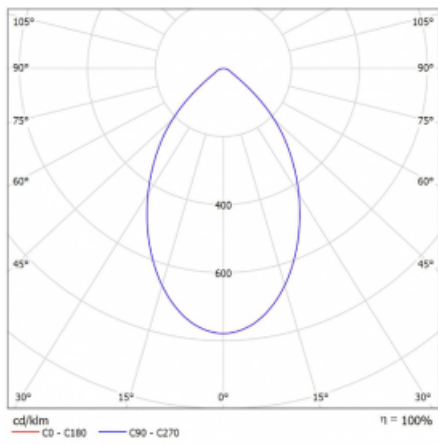

Technický výkres

Křivka