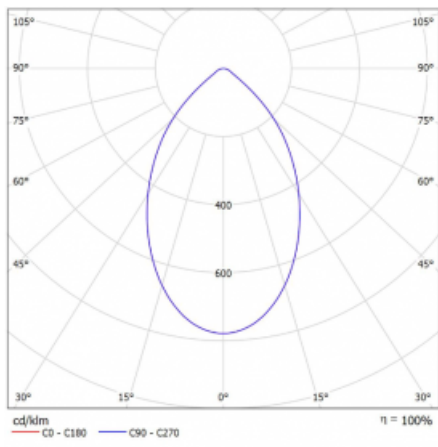

Svítidlo

Ture

57-001K-10GHV/M/830, B +
00-00152M3

Jedná se o kruhové vestavné svítidlo typu downlight, které má vynikající index UGR < 19 do 3000 lm, což znamená, že svítidlo neoslňuje. Svítidlo uplatníte v kancelářích, zasedacích místnostech a díky speciálním zdrojům i v showroomech. RealWhite zvýrazní bílou, StrongColour zase vybranou barvu a RealColour akcentuje vlastní barvu. S Tunable White nastavíte teplotu chromatičnosti dle denní doby. S pomocí těchto zdrojů nasvícené objekty vypadají ještě lákavěji. Vysoký stupeň IP54 brání proniknutí vody a cizích těles. Svítidlo tak využijete i do náročného prostředí, kterým je například wellness centrum. Měrný výkon je až 118 lm/W. Ture vyrábíme ve třech variantách – malé svítidlo s průměrem 145 mm, střední s průměrem 185 mm a největší svítidlo o průměru 226 mm.

Typ montáže	Vestavné
Typ vyzařování	Přímé
Tvar svítidla	Kruhové
Barva svítidla	Černá
Materiál	Hliník
Záruka	5 let
Popis svítidla	Svítidlo vestavné
Rozměry	ø 226 mm × 110 mm
Druh optiky	Opálový difusor
Světelný tok*	1900 lm
Teplota chromatičnosti	3000 K teplá bílá
Měrný výkon	106 lm/W
MacAdam zdroje	3
Index podání barev	80
Příkon svítidla*	18 W
Zapojení svítidla	ON/OFF + 3h nouze
Elektrické napětí	220-240V
Frekvence	50/60Hz

 **CE IP 54**

*±10 %

Technický výkres

Křivka

Ke stažení[Montážní návod](#)[Fotografie](#)