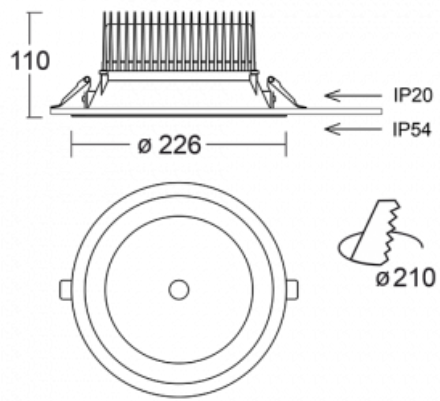

Svítidlo

Ture

57-001K-10GHV/M/830, B +
00-00151M

Jedná se o kruhové vestavné svítidlo typu downlight, které má vynikající index UGR < 19 do 3000 lm, což znamená, že svítidlo neoslňuje. Svítidlo uplatníte v kancelářích, zasedacích místnostech a díky speciálním zdrojům i v showroomech. RealWhite zvýrazní bílou, StrongColour zase vybranou barvu a RealColour akcentuje vlastní barvu. S Tunable White nastavíte teplotu chromatičnosti dle denní doby. S pomocí těchto zdrojů nasvícené objekty vypadají ještě lákavěji. Vysoký stupeň IP54 brání proniknutí vody a cizích těles. Svítidlo tak využijete i do náročného prostředí, kterým je například wellness centrum. Měrný výkon je až 118 lm/W. Ture vyrábíme ve třech variantách – malé svítidlo s průměrem 145 mm, střední s průměrem 185 mm a největší svítidlo o průměru 226 mm.

Typ montáže	Vestavné
Typ vyzařování	Přímé
Tvar svítidla	Kruhové
Barva svítidla	Černá
Materiál	Hliník
Záruka	60 měsíců
Popis svítidla	Svítidlo vestavné
Rozměry	ø 226 mm × 110 mm
Druh optiky	Opálový difusor
Světelný tok*	1120 lm ± 10 %
Teplota chromatičnosti	3000 K teplá bílá
Měrný výkon	117 lm/W
MacAdam zdroje	3
Index podání barev	80
Příkon svítidla	9.6 W ± 10 %
Zapojení svítidla	Elektronický předřadník nestmívatelný s 1h nouzí
Elektrické napětí	220-240V
Frekvence	50/60Hz

 **CE IP 54**

Technický výkres

Křivka

Ke stažení[Montážní návod](#)[Fotografie](#)