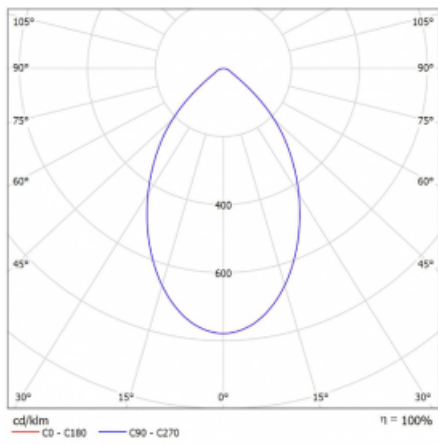

Svítidlo

Ture

57-001K-10GHV/M/830, B +
00-00151M3

Jedná se o kruhové vestavné svítidlo typu downlight, které má vynikající index UGR < 19 do 3000 lm, což znamená, že svítidlo neoslňuje. Svítidlo uplatníte v kancelářích, zasedacích místnostech a díky speciálním zdrojům i v showroomech. RealWhite zvýrazní bílou, StrongColour zase vybranou barvu a RealColour akcentuje vlastní barvu. S Tunable White nastavíte teplotu chromatičnosti dle denní doby. S pomocí těchto zdrojů nasvícené objekty vypadají ještě lákavěji. Vysoký stupeň IP54 brání proniknutí vody a cizích těles. Svítidlo tak využijete i do náročného prostředí, kterým je například wellness centrum. Měrný výkon je až 118 lm/W. Ture vyrábíme ve třech variantách – malé svítidlo s průměrem 145 mm, střední s průměrem 185 mm a největší svítidlo o průměru 226 mm.

Typ montáže	Vestavné
Typ vyzařování	Přímé
Tvar svítidla	Kruhové
Barva svítidla	Černá
Materiál	Hliník
Záruka	5 let
Popis svítidla	Svítidlo vestavné
Rozměry	ø 226 mm × 110 mm
Druh optiky	Opálový difusor
Světelný tok*	1120 lm
Teplota chromatičnosti	3000 K teplá bílá
Měrný výkon	117 lm/W
MacAdam zdroje	3
Index podání barev	80
Příkon svítidla*	9.6 W
Zapojení svítidla	ON/OFF + 3h nouze
Elektrické napětí	220-240V
Frekvence	50/60Hz

 **CE IP 54**

*±10 %

Technický výkres

Křivka

Ke stažení[Montážní návod](#)[Fotografie](#)