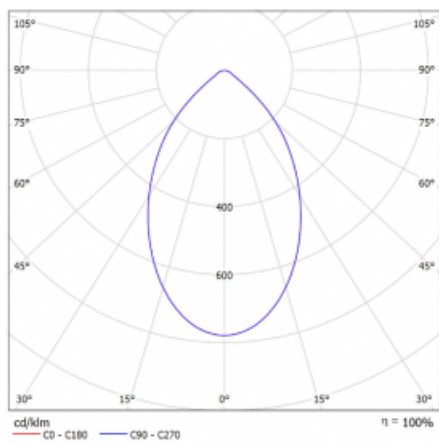

Svítidlo

Ture

57-001K-10GHV/840, W +
00-00155DI

Jedná se o kruhové vestavné svítidlo typu downlight, které má vynikající index UGR < 19 do 3000 lm, což znamená, že svítidlo neoslňuje. Svítidlo uplatníte v kancelářích, zasedacích místnostech a díky speciálním zdrojům i v showroomech. RealWhite zvýrazní bílou, StrongColour zase vybranou barvu a RealColour akcentuje vlastní barvu. S Tunable White nastavíte teplotu chromatičnosti dle denní doby. S pomocí těchto zdrojů nasvícené objekty vypadají ještě lákavěji. Vysoký stupeň IP54 brání proniknutí vody a cizích těles. Svítidlo tak využijete i do náročného prostředí, kterým je například wellness centrum. Měrný výkon je až 118 lm/W. Ture vyrábíme ve třech variantách – malé svítidlo s průměrem 145 mm, střední s průměrem 185 mm a největší svítidlo o průměru 226 mm.

Typ montáže	Vestavné
Typ vyzařování	Přímé
Tvar svítidla	Kruhové
Barva svítidla	Bílá
Materiál	Hliník
Životnost	L80/B10 50 000 hodin
Záruka	5 let
Popis svítidla	Svítidlo vestavné
Rozměry	ø 226 mm × 110 mm
Hmotnost	0.9 kg
Druh optiky	Opálový difusor
Světelný tok*	2640 lm
Teplota chromatičnosti	4000 K studená bílá
Měrný výkon	108 lm/W
MacAdam zdroje	3
Index podání barev	80
UGR max. X=4H Y=8H, ρ=70,50,20	18.1
Příkon svítidla*	24.5 W
Zapojení svítidla	DALI
Elektrické napětí	220-240V
Frekvence	50/60Hz

 **CE IP 54**

*±10 %

Technický výkres

Křivka

Ke stažení[Montážní návod](#)[Fotografie](#)