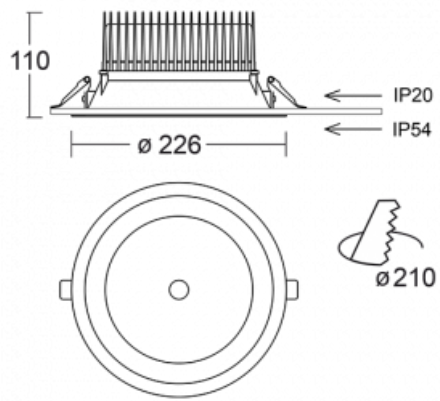

Svítidlo

Ture

57-001K-10GHV/840, W +
00-00155DI

Jedná se o kruhové vestavné svítidlo typu downlight, které má vynikající index UGR < 19 do 3000 lm, což znamená, že svítidlo neoslňuje. Svítidlo uplatníte v kancelářích, zasedacích místnostech a díky speciálním zdrojům i v showroomech. RealWhite zvýrazní bílou, StrongColour zase vybranou barvu a RealColour akcentuje vlastní barvu. S Tunable White nastavíte teplotu chromatičnosti dle denní doby. S pomocí těchto zdrojů nasvícené objekty vypadají ještě lákavěji. Vysoký stupeň IP54 brání proniknutí vody a cizích těles. Svítidlo tak využijete i do náročného prostředí, kterým je například wellness centrum. Měrný výkon je až 118 lm/W. Ture vyrábíme ve třech variantách – malé svítidlo s průměrem 145 mm, střední s průměrem 185 mm a největší svítidlo o průměru 226 mm.

Typ montáže	Vestavné
Typ vyzařování	Přímé
Tvar svítidla	Kruhové
Barva svítidla	Bílá
Materiál	Hliník
Životnost	L80/B10 50 000 hodin
Záruka	60 měsíců
Popis svítidla	Svítidlo vestavné
Rozměry	ø 226 mm × 110 mm
Hmotnost	0.9 kg
Druh optiky	Opálový difusor
Světelný tok*	2640 lm ± 10 %
Teplota chromatičnosti	4000 K studená bílá
Měrný výkon	108 lm/W
MacAdam zdroje	3
Index podání barev	80
UGR max. X=4H Y=8H, ρ=70,50,20	18.1
Příkon svítidla	24.5 W ± 10 %
Zapojení svítidla	Stmívatelné DALI, multiwatt
Elektrické napětí	220-240V
Frekvence	50/60Hz

 **CE** IP 54

Technický výkres

Křivka

Ke stažení[Montážní návod](#)[Fotografie](#)