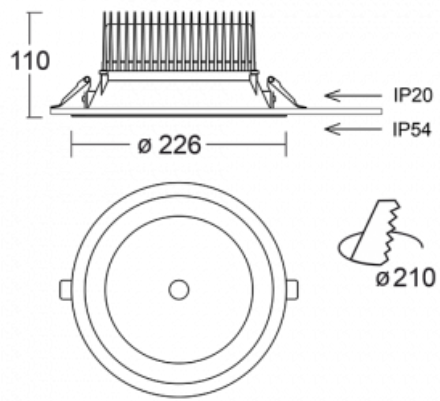

Svítidlo

Ture

57-001K-10GHV/840, W +
00-00155DI

Jedná se o kruhové vestavné svítidlo typu downlight, které má vynikající index UGR < 19 do 3000 lm, což znamená, že svítidlo neoslňuje. Svítidlo uplatníte v kancelářích, zasedacích místnostech a díky speciálním zdrojům i v showroomech. RealWhite zvýrazní bílou, StrongColour zase vybranou barvu a RealColour akcentuje vlastní barvu. S Tunable White nastavíte teplotu chromatičnosti dle denní doby. S pomocí těchto zdrojů nasvícené objekty vypadají ještě lákavěji. Vysoký stupeň IP54 brání proniknutí vody a cizích těles. Svítidlo tak využijete i do náročného prostředí, kterým je například wellness centrum. Měrný výkon je až 118 lm/W. Ture vyrábíme ve třech variantách – malé svítidlo s průměrem 145 mm, střední s průměrem 185 mm a největší svítidlo o průměru 226 mm.

Typ montáže	Vestavné
Typ vyzařování	Přímé
Tvar svítidla	Kruhové
Barva svítidla	Bílá
Materiál	Hliník
Životnost	L80/B10 50 000 hodin
Záruka	5 let
Popis svítidla	Svítidlo vestavné
Rozměry	ø 226 mm × 110 mm
Hmotnost	0.9 kg
Druh optiky	Opálový difusor
Světelný tok*	2640 lm
Teplota chromatičnosti	4000 K studená bílá
Měrný výkon	108 lm/W
MacAdam zdroje	3
Index podání barev	80
UGR max. X=4H Y=8H, ρ=70,50,20	18.1
Příkon svítidla*	24.5 W
Zapojení svítidla	DALI
Elektrické napětí	220-240V
Frekvence	50/60Hz

 **CE IP 54**

*±10 %

Technický výkres

Křivka

Ke stažení[Montážní návod](#)[Fotografie](#)