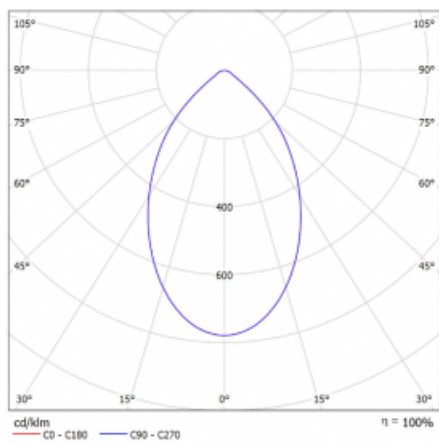

Technický výkres

Křivka