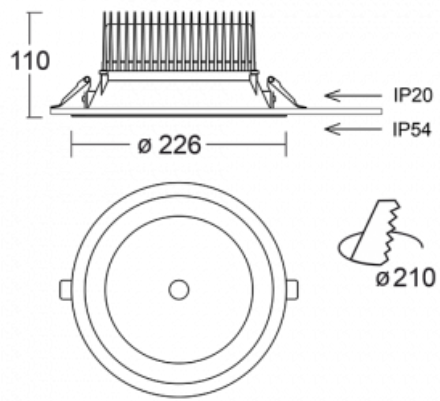

Svítidlo

Ture

57-001K-10GHV/840, W +
00-00151E

Jedná se o kruhové vestavné svítidlo typu downlight, které má vynikající index UGR < 19 do 3000 lm, což znamená, že svítidlo neoslňuje. Svítidlo uplatníte v kancelářích, zasedacích místnostech a díky speciálním zdrojům i v showroomech. RealWhite zvýrazní bílou, StrongColour zase vybranou barvu a RealColour akcentuje vlastní barvu. S Tunable White nastavíte teplotu chromatičnosti dle denní doby. S pomocí těchto zdrojů nasvícené objekty vypadají ještě lákavěji. Vysoký stupeň IP54 brání proniknutí vody a cizích těles. Svítidlo tak využijete i do náročného prostředí, kterým je například wellness centrum. Měrný výkon je až 118 lm/W. Ture vyrábíme ve třech variantách – malé svítidlo s průměrem 145 mm, střední s průměrem 185 mm a největší svítidlo o průměru 226 mm.

| | |
|-----------------------------------|--------------------------|
| Typ montáže | Vestavné |
| Typ vyzařování | Přímé |
| Tvar svítidla | Kruhové |
| Barva svítidla | Bílá |
| Materiál | Hliník |
| Životnost | L80/B10 50 000 hodin |
| Záruka | 60 měsíců |
| Popis svítidla | Svítidlo vestavné |
| Rozměry | ø 226 mm × 110 mm |
| Hmotnost | 0.9 kg |
| Druh optiky | Opálový difusor |
| Světelný tok* | 1230 lm ± 10 % |
| Teplota chromatičnosti | 4000 K studená bílá |
| Měrný výkon | 128 lm/W |
| MacAdam zdroje | 3 |
| Index podání barev | 80 |
| UGR max. X=4H Y=8H, ρ=70,50,20 | 15.5 |
| Příkon svítidla | 9.6 W ± 10 % |
| Zapojení svítidla | Předřadník nestmívatelný |
| Elektrické napětí | 220-240V |
| Frekvence | 50/60Hz |

 **CE** IP 54

Technický výkres

Křivka

Ke stažení[Montážní návod](#)[Fotografie](#)