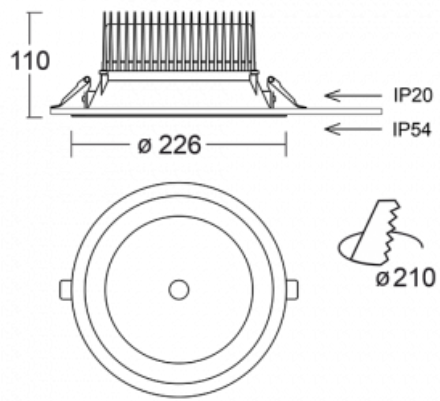

Svítidlo

Ture

57-001K-10GHV/840, B +
00-00155DI

Jedná se o kruhové vestavné svítidlo typu downlight, které má vynikající index UGR < 19 do 3000 lm, což znamená, že svítidlo neoslňuje. Svítidlo uplatníte v kancelářích, zasedacích místnostech a díky speciálním zdrojům i v showroomech. RealWhite zvýrazní bílou, StrongColour zase vybranou barvu a RealColour akcentuje vlastní barvu. S Tunable White nastavíte teplotu chromatičnosti dle denní doby. S pomocí těchto zdrojů nasvícené objekty vypadají ještě lákavěji. Vysoký stupeň IP54 brání proniknutí vody a cizích těles. Svítidlo tak využijete i do náročného prostředí, kterým je například wellness centrum. Měrný výkon je až 118 lm/W. Ture vyrábíme ve třech variantách – malé svítidlo s průměrem 145 mm, střední s průměrem 185 mm a největší svítidlo o průměru 226 mm.

Typ montáže	Vestavné
Typ vyzařování	Přímé
Tvar svítidla	Kruhové
Barva svítidla	Černá
Materiál	Hliník
Záruka	60 měsíců
Popis svítidla	Svítidlo vestavné
Rozměry	ø 226 mm × 110 mm
Druh optiky	Opálový difusor
Světelný tok*	2520 lm ± 10 %
Teplota chromatičnosti	4000 K studená bílá
Měrný výkon	103 lm/W
MacAdam zdroje	3
Index podání barev	80
Příkon svítidla	24.5 W ± 10 %
Zapojení svítidla	Stmívatelné DALI, multiwatt
Elektrické napětí	220-240V
Frekvence	50/60Hz

 **CE** IP 54

Technický výkres

Křivka

Ke stažení[Montážní návod](#)[Fotografie](#)