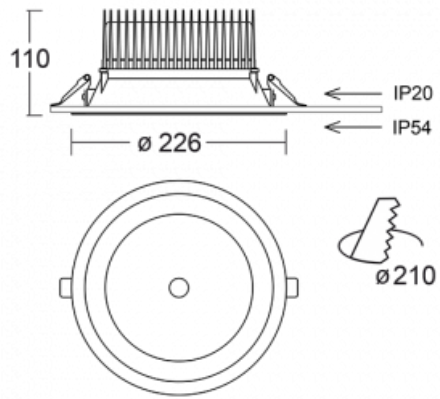

Svítidlo

Ture

57-001K-10GHV/840, B +
00-00153EI

Jedná se o kruhové vestavné svítidlo typu downlight, které má vynikající index UGR < 19 do 3000 lm, což znamená, že svítidlo neoslňuje. Svítidlo uplatníte v kancelářích, zasedacích místnostech a díky speciálním zdrojům i v showroomech. RealWhite zvýrazní bílou, StrongColour zase vybranou barvu a RealColour akcentuje vlastní barvu. S Tunable White nastavíte teplotu chromatičnosti dle denní doby. S pomocí těchto zdrojů nasvícené objekty vypadají ještě lákavěji. Vysoký stupeň IP54 brání proniknutí vody a cizích těles. Svítidlo tak využijete i do náročného prostředí, kterým je například wellness centrum. Měrný výkon je až 118 lm/W. Ture vyrábíme ve třech variantách – malé svítidlo s průměrem 145 mm, střední s průměrem 185 mm a největší svítidlo o průměru 226 mm.

Typ montáže	Vestavné
Typ vyzařování	Přímé
Tvar svítidla	Kruhové
Barva svítidla	Černá
Materiál	Hliník
Záruka	60 měsíců
Popis svítidla	Svítidlo vestavné
Rozměry	ø 226 mm × 110 mm
Druh optiky	Opálový difusor
Světelný tok*	2520 lm ± 10 %
Teplota chromatičnosti	4000 K studená bílá
Měrný výkon	103 lm/W
MacAdam zdroje	3
Index podání barev	80
Příkon svítidla	24.5 W ± 10 %
Zapojení svítidla	Elektronický předřadník nestmívatelný, multiwatt
Elektrické napětí	220-240V
Frekvence	50/60Hz

 **CE IP 54**

Technický výkres

Křivka

Ke stažení[Montážní návod](#)[Fotografie](#)