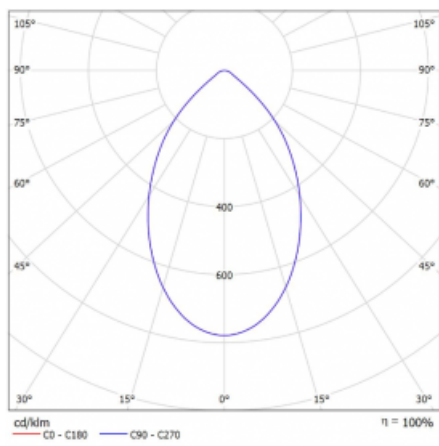

Technický výkres

Křivka